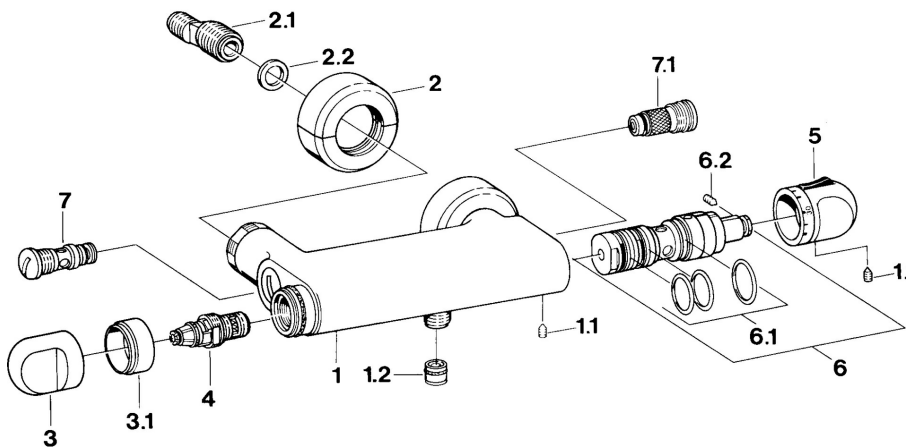

EAN: 4057304013799
static.hansa.com/08720125

- Řešení pro sprchy
- Termostatická
- Montáž na zeď
- Chrom
- Rukojeť regulátoru teploty
- Zpětný ventil (-y)

Technické údaje

Technické vlastnosti

Zdroj teplé vody	max. +80°C
Pracovní tlak	0.5-10 bar
Zabezpečení proti zpětnému toku (ČSN EN 1717)	EB

Náhradní díly

SP08720125

	Název	Kód
1.1	Šroub, M6x9.5	59901609
1.2	Zpětný ventil	59905714
2	Krycí díl Ukončeno	59911022
2.1	Excentrická spojka, G3/4xG1/2, DN15	59910254
2.2	Těsnící kroužek, 23.9x15.2x2	59902689
3	Ovládací páka Ukončeno	59910211
4	Vršek, G1/2	59905114
5	Ovladač regulátoru teploty Ukončeno	59910301
6	Termoelement/Kartuše Ukončeno	59910430
6.1	O-kroužek, d 27x2	59901532
6.2	Šroub, M4x4	59901027
7.1	Regulátor průtoku Ukončeno	59901586
9	Přepínač Ukončeno	59910907
9.1	Těsnění, 25x21x1.5 Ukončeno	59902318
9.3	Těsnící sada	59904791
11	Aerator, M28x1 Ukončeno	59901554