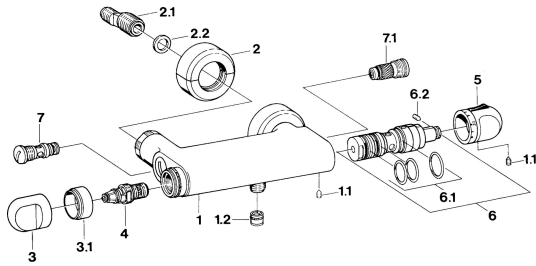

EAN: 4057304013799
static.hansa.com/08720125

- Řešení pro sprchy
- Termostatická
- Montáž na zeď
- Chrom
- Rukojeť regulátoru teploty
- Zpětný ventil (-y)

Technické údaje

Technické vlastnosti

Zdroj teplé vody	max. +80°C
Pracovní tlak	0.5-10 bar
Zabezpečení proti zpětnému toku (ČSN EN 1717)	EB

Náhradní díly

SP08720125

	Název	Kód
1.1	Šroub, M6x9.5	59901609
1.2	Zpětný ventil	59905714
2	Krycí díl Ukončeno	59911022
2.1	Excentrická spojka, G3/4xG1/2, DN15	59910254
2.2	Těsnící kroužek, 23.9x15.2x2	59902689
3	Ovládací páka Ukončeno	59910211
4	Vršek, G1/2	59905114
5	Ovladač regulátoru teploty Ukončeno	59910301
6	Termoelement/Kartuše Ukončeno	59910430
6.1	O-kroužek, d 27x2	59901532
6.2	Šroub, M4x4	59901027
7.1	Regulátor průtoku Ukončeno	59901586
9	Přepínač Ukončeno	59910907
9.1	Těsnění, 25x21x1.5 Ukončeno	59902318
9.3	Těsnící sada	59904791
11	Aerator, M28x1 Ukončeno	59901554