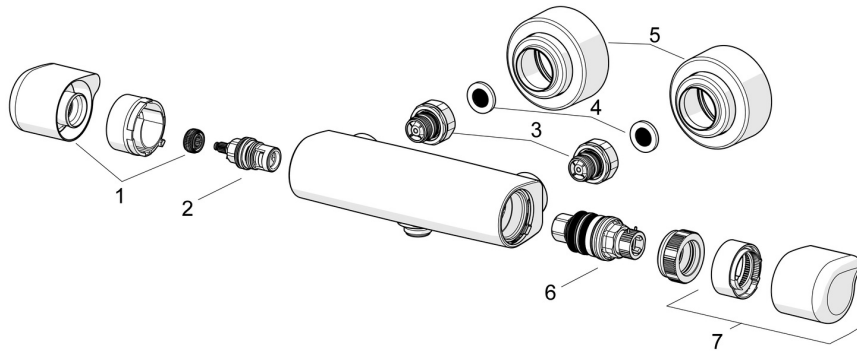

Ersatzteile

SP08707100

	Name	Art.-Nr.
01	Mengen-Einstell-Griff	1006422V
02	Oberteil, G1/2	59914207
03	Kombinator	59914472
04	Schmutzfilter, G3/4	59911076
05	Rosette	1006473V
06	Thermostatkartusche, 3,4	59914114
07	Temperatur-Wählgriff	1005875V