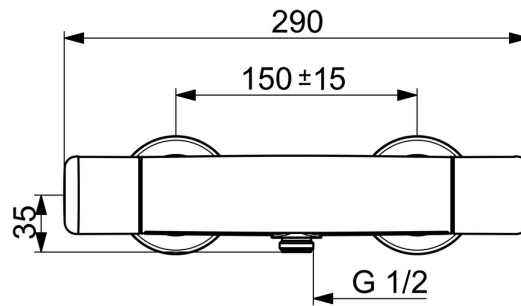

EAN: 4057304013447  
[static.hansa.com/08707100](http://static.hansa.com/08707100)

- Dusche
- Gesundheit & Pflege
- Thermostat
- Wandmontage
- Chrom
- Temperatureinstellgriff, Durchflusseinstellgriff, Eco-Funktion für die Wassermenge
- Heißwassersperre einstellbar (im Lieferumfang enthalten), Sicherheitssperre gegen Verbrühen bei 38°C, THERMO COOL: Mehr Sicherheit durch minimales Erwärmen des Armaturengehäuses
- Oberteil mit keramischen Dichtscheiben zur Wassermengeneinstellung für einen Abgang, Thermostatkartusche zur Temperaturreglung, Rückflussverhinderer, Schmutzfilter
- S-Anschlüsse, Abdeckung(en), Rosetten 3-fach abgedichtet
- Armaturenkörper aus entzinkungsbeständigem Messing (DZR)
- Nachrüstbarer Temperaturendanschlag 02000710 optional bestellbar. Justieren des Anschlags bei Montage zwischen 38° - 42°C möglich

### Technische Eigenschaften

Warmwasserversorgung **max. +80°C**  
 Arbeitsdruck **1-10 bar**  
 Anschlussgröße **G1/2**  
 Installationsabstand **150 ± 10 mm**  
 Sicherungseinrichtung (EN1717) **EB**  
 Werkstoff **Messing**