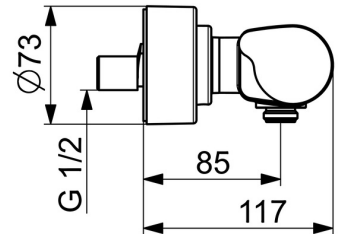

EAN: 4057304013447  
[static.hansa.com/08707100](http://static.hansa.com/08707100)

- Dusche
- Gesundheit & Pflege
- Thermostat
- Wandmontage
- Chrom
- Temperatureinstellgriff, Durchflusseinstellgriff, Eco-Funktion für die Wassermenge
- Heißwassersperre einstellbar (im Lieferumfang enthalten), Sicherheitssperre gegen Verbrühen bei 38°C, THERMO COOL: Mehr Sicherheit durch minimales Erwärmen des Armaturengehäuses
- Oberteil mit keramischen Dichtscheiben zur Wassermengeneinstellung für einen Abgang, Thermostatkartusche zur Temperaturreglung, Rückflussverhinderer, Schmutzfilter
- S-Anschlüsse, Abdeckung(en), Rosetten 3-fach abgedichtet
- Armaturenkörper aus entzinkungsbeständigem Messing (DZR)
- Nachrüstbarer Temperaturendanschlag 02000710 optional bestellbar. Justieren des Anschlags bei Montage zwischen 38° - 42°C möglich

### Technische Eigenschaften

Warmwasserversorgung **max. +80°C**  
 Arbeitsdruck **1-10 bar**  
 Anschlussgröße **G1/2**  
 Installationsabstand **150 ± 10 mm**  
 Sicherungseinrichtung (EN1717) **EB**  
 Werkstoff **Messing**