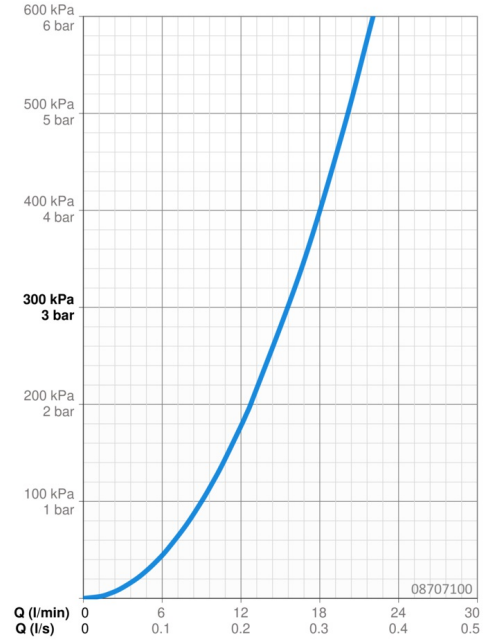

Technische Daten

Durchflusseigenschaften

Durchfluss bei 3 bar **15.6 l/min**

Technische Eigenschaften

Warmwasserversorgung **max. +80°C**
Arbeitsdruck **1-10 bar**
Anschlussgröße **G1/2**
Installationsabstand **150 ± 10 mm**
Sicherungseinrichtung (EN1717) **EB**
Werkstoff **Messing**

Vorschriften

EN Standard **EN 1111**
Geräuschklasse **I (ISO 3822)**
Geräuschklasse 0,2 l/s **I (ISO 3822)**

Zulassungen und Deklarationen

DVGW **NW-6509CR0103**
ABP **PA-IX 29962/IB**
Konformitätserklärung **DoC**
EPD **S-P-06397**

Nachhaltigkeit

EPD module A1 (kg CO2 eq.) **11,63**
EPD module A2 (kg CO2 eq.) **0,54**
EPD module A3 (kg CO2 eq.) **1,34**
EPD module A1-A3 (kg CO2 eq.) **13,51**
EPD module A4 (kg CO2 eq.) **0,48**
EPD module B7 (kg CO2 eq.) **2743,00**
EPD module C2 (kg CO2 eq.) **0,02**
EPD module C3 (kg CO2 eq.) **0,02**
EPD module C4 (kg CO2 eq.) **0,96**
EPD module D (kg CO2 eq.) **-8,57**