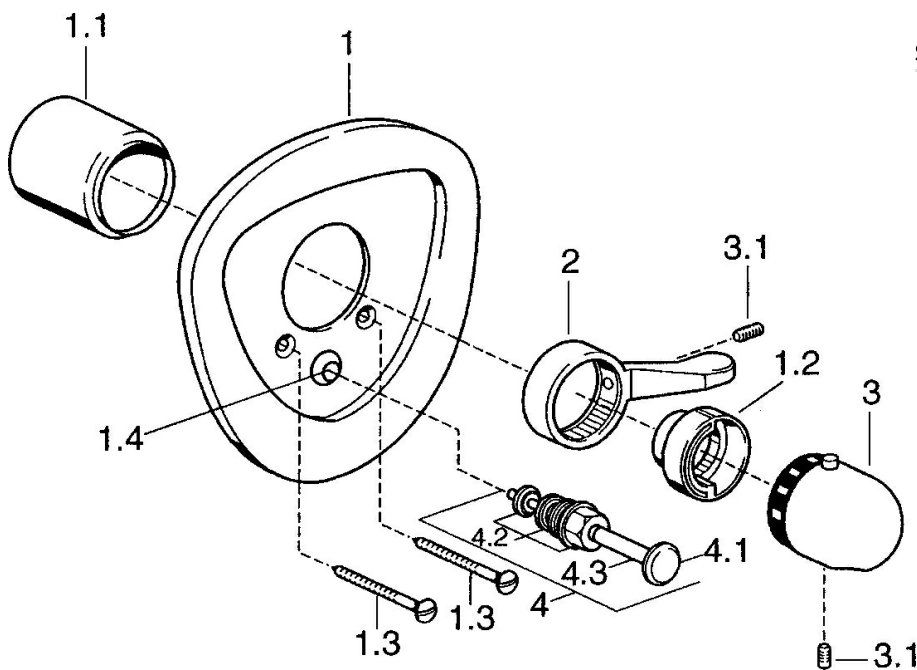

EAN: 4015474681842  
[static.hansa.com/08699195](http://static.hansa.com/08699195)

- Riešenia pre sprchy
- Termostatická, Sada pre konečnú montáž
- Podomietková inštalácia
- Chróm
- Rukoväť regulátora teploty vody
- Termostatická kartuša pre ovládanie teploty

### SP08699195

Název	Kód
1.2 Temperature adjustment limiter Ušľachtilá mosadz Ukončené	59906926
1.2 Temperature adjustment limiter	59906355
1.3 Skrutka, M5x65 Biela Ukončené	59906672
1.3 Skrutka, M5x65	59904847
1.4 Krytka Eko drez-kapna	59904846
2 Ovládacia rukoväť	59905722
2 Ovládacia rukoväť Aranja Ukončené	59910312
2 Ovládacia rukoväť Biela Ukončené	59906138
3 Rukoväť regulátora teploty Biela Ukončené	59910306
3 Rukoväť regulátora teploty	59910304
3.1 Skrutka, M6x9.5	59901609
4 Prepínač Ušľachtilá mosadz Ukončené	59910904
4 Prepínač Biela Ukončené	59910901
4 Prepínač	59911156
4.2 Tesnenie sada	59904791
4.3 O-kružok, d 4x1	59902331
N.I. Nadstavňý segment, 35 mm	59911438