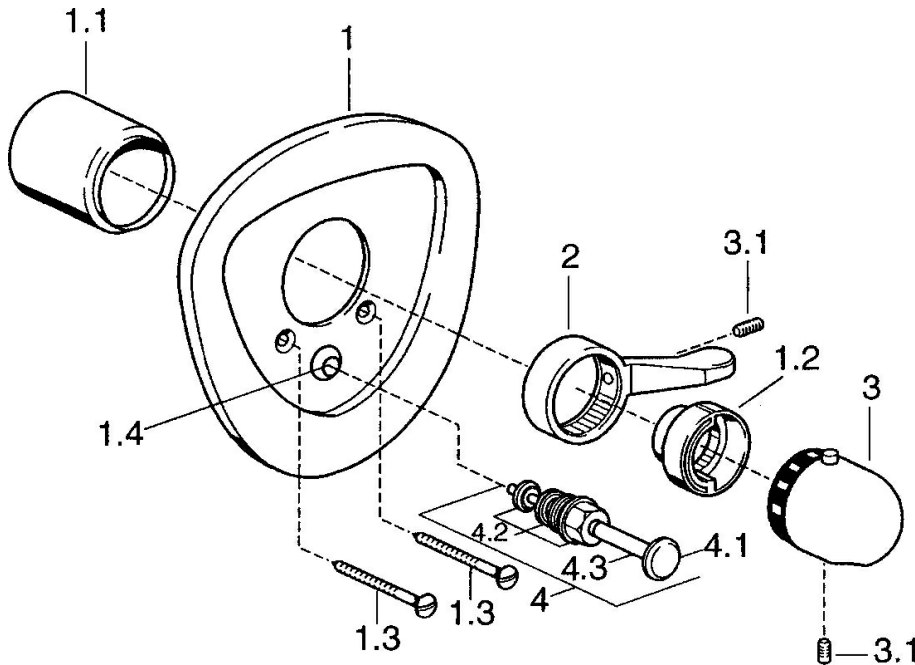

EAN: 4015474681842
static.hansa.com/08699195

- Douche oplossingen
- Thermostatisch, Afbouwset
- Wandmontage voor inbouwunit
- Chroom
- Temperatuurgreep
- Thermostatische temperatuurregeling

Technische gegevens

Technische eigenschappen

Warmwatertoevoer	max. +80°C
Werkdruk	1-10 bar

Voorschriften

EN-norm	EN 1111
---------	---------

Reserveonderdelen

SP08699195

	Naam	Code
1.2	Temperature adjustment limiter Edelmessing Stopgezet	59906926
1.2	Temperature adjustment limiter Chroom	59906355
1.3	Schroef, M5x65 Wit Stopgezet	59906672
1.3	Schroef, M5x65 Chroom	59904847
1.4	Kapmet begrenzer keuken	59904846
2	Hendel Chroom	59905722
2	Hendel Aranja Stopgezet	59910312
2	Hendel Wit Stopgezet	59906138
3	Temperatuur hendel Wit Stopgezet	59910306
3	Temperatuur hendel Chroom	59910304
3.1	Schroef, M6x9.5	59901609
4	Omsteller Edelmessing Stopgezet	59910904
4	Omsteller Wit Stopgezet	59910901
4	Omsteller Chroom	59911156
4.2	Dichting	59904791
4.3	O-ring, d 4x1	59902331
N.I.	Inbouwverlengstuk compleet, 35 mm	59911438