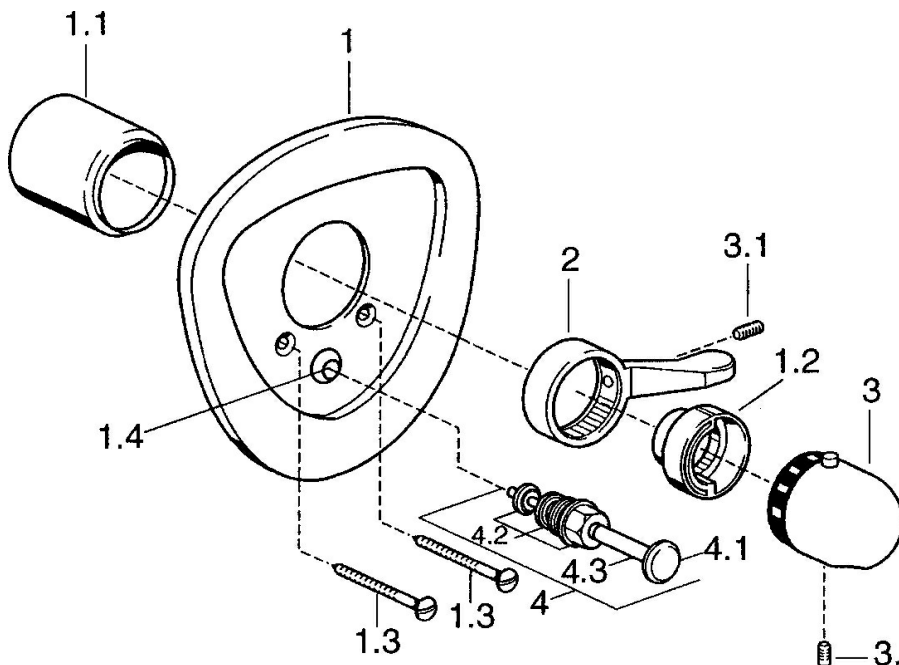

EAN: 4015474681842  
[static.hansa.com/08699195](http://static.hansa.com/08699195)

- Dusche
- Thermostat, Fertigmontageset
- Wandmontage für Unterputz-Einbaukörper
- Chrom
- Temperatureinstellgriff
- Thermostatkartusche zur Temperaturreglung

## Technische Daten

### Technische Eigenschaften

Warmwasserversorgung	max. +80°C
Arbeitsdruck	1-10 bar

### SP08699195

	Name	Art.-Nr.
1.2	Temperaturanschlag Edelmessing Ausgelaufen	59906926
1.2	Temperatur-Anschlagring	59906355
1.3	Schraube, M5x65 Weiss Ausgelaufen	59906672
1.3	Schraube, M5x65	59904847
1.4	Führungsstück	59904846
2	Hebel	59905722
2	Hebel Aranja Ausgelaufen	59910312
2	Hebel Weiss Ausgelaufen	59906138
2	Hebel Weiss Ausgelaufen	59906138
3	Temperatur-Wählgriff Weiss Ausgelaufen	59910306
3	Temperatureinstellgriff	59910304
3.1	Schraube, M6x9.5	59901609
4	Umstellung Edelmessing Ausgelaufen	59910904
4	Umstellung Weiss Ausgelaufen	59910901
4	Umsteller, automatisch	59911156
4.2	Dichtungskit	59904791
4.3	O-Ring, d 4x1	59902331
N.I.	Verlängerungssatz, 35 mm	59911438