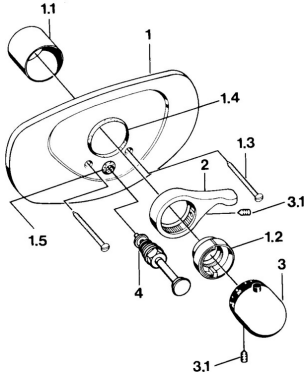

EAN: 4015474644632
static.hansa.com/08699105

- Douche oplossingen
- Afbouwset
- Wandmontage voor inbouwunit
- Chroom
- Temperatuurgreep

Technische gegevens

Technische eigenschappen

Warmwatertoevoer **max. +80°C**
 Werkdruk **0.5-10 bar**

Reserveonderdelen

SP08699105

	Naam	Code
1.1	Rosassen	59904502
1.2	Temperature adjustment limiter Edelmessing Stopgezet	59906926
1.2	Temperature adjustment limiter Chroom	59906355
1.3	Schroef, M5x65 Wit Stopgezet	59906672
1.3	Schroef, M5x65 Chroom	59904847
1.4	Ring Zwart	59911154
1.5	Kapmet begrenzer keuken	59904846
2	Hendel Chroom	59905722
2	Hendel Aranja Stopgezet	59910312
2	Hendel Wit Stopgezet	59906138
3	Temperatuur hendel Wit Stopgezet	59910306
3	Temperatuur hendel Chroom	59910304
3.1	Schroef, M6x9.5	59901609
4	Omsteller Chroom	59911156
4	Omsteller Edelmessing Stopgezet	59910904
4	Omsteller Wit Stopgezet	59910901
4.1	Dichting	59904791