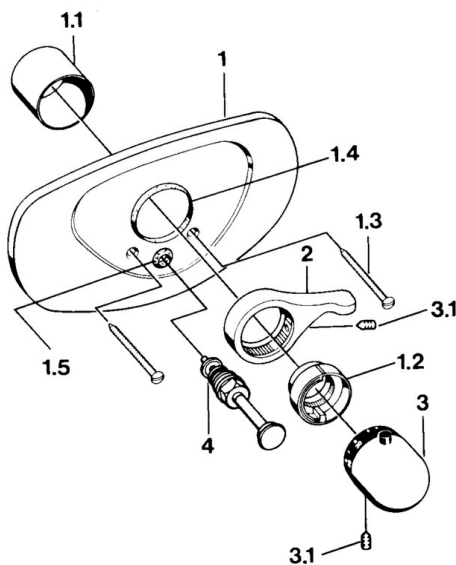

EAN: 4015474644632
static.hansa.com/08699105

- Douche oplossingen
- Afbouwset
- Wandmontage voor inbouwunit
- Chroom
- Temperatuurgreep

Technische gegevens

Technische eigenschappen

Warmwatertoevoer **max. +80°C**
 Werkdruk **0.5-10 bar**

Reserveonderdelen

SP08699105

	Naam	Code
1.1	Rosassen	59904502
1.2	Temperature adjustment limiter Edelmessing Stopgezet	59906926
1.2	Temperature adjustment limiter Chroom	59906355
1.3	Schroef, M5x65 Wit Stopgezet	59906672
1.3	Schroef, M5x65 Chroom	59904847
1.4	Ring Zwart	59911154
1.5	Kapmet begrenzer keuken	59904846
2	Hendel Chroom	59905722
2	Hendel Aranja Stopgezet	59910312
2	Hendel Wit Stopgezet	59906138
3	Temperatuur hendel Wit Stopgezet	59910306
3	Temperatuur hendel Chroom	59910304
3.1	Schroef, M6x9.5	59901609
4	Omsteller Chroom	59911156
4	Omsteller Edelmessing Stopgezet	59910904
4	Omsteller Wit Stopgezet	59910901
4.1	Dichting	59904791