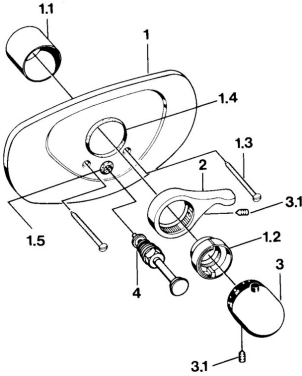

EAN: 4015474644632
static.hansa.com/08699105

- Solutions de douche
- Kit de finition
- Montage mural encastré
- Chrome
- Poignée de régulation de la température

Caractéristiques techniques

Caractéristiques techniques

Alimentation en eau chaude

max. +80°C

Pression de service

0.5-10 bar

Pièces de rechange

SP08699105

	Nom	Code
1.1	Rosace	59904502
1.2	Temperature adjustment limiter Laiton Arrêté	59906926
1.2	Temperature adjustment limiter	59906355
1.3	Vis, M5x65 Blanc Arrêté	59906672
1.3	Vis, M5x65	59904847
1.4	Anneau Noir	59911154
1.5	Chape crantée	59904846
2	Levier	59905722
2	Levier Aranja Arrêté	59910312
2	Levier Blanc Arrêté	59906138
3	Croisillon réglage de température Blanc Arrêté	59910306
3	Croisillon réglage de température	59910304
3.1	Vis, M6x9.5	59901609
4	Inverseur	59911156
4	Inverseur Laiton Arrêté	59910904
4	Inverseur Blanc Arrêté	59910901
4.1	Set de fixation pour bec	59904791