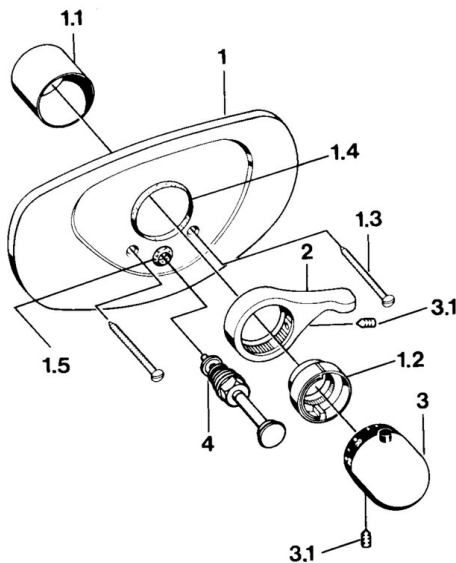

EAN: 4015474644632
static.hansa.com/08699105

- Solutions de douche
- Kit de finition
- Montage mural encastré
- Chrome
- Poignée de régulation de la température

Caractéristiques techniques

Caractéristiques techniques

Alimentation en eau chaude

max. +80°C

Pression de service

0.5-10 bar

Pièces de rechange

SP08699105

	Nom	Code
1.1	Rosace	59904502
1.2	Temperature adjustment limiter Laiton Arrêté	59906926
1.2	Temperature adjustment limiter	59906355
1.3	Vis, M5x65 Blanc Arrêté	59906672
1.3	Vis, M5x65	59904847
1.4	Anneau Noir	59911154
1.5	Chape crantée	59904846
2	Levier	59905722
2	Levier Aranja Arrêté	59910312
2	Levier Blanc Arrêté	59906138
3	Croisillon réglage de température Blanc Arrêté	59910306
3	Croisillon réglage de température	59910304
3.1	Vis, M6x9.5	59901609
4	Inverseur	59911156
4	Inverseur Laiton Arrêté	59910904
4	Inverseur Blanc Arrêté	59910901
4.1	Set de fixation pour bec	59904791