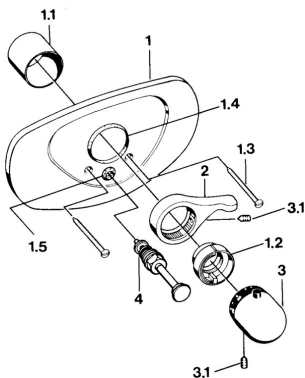

EAN: 4015474644632  
[static.hansa.com/08699105](http://static.hansa.com/08699105)

- Řešení pro sprchy
- Sada pro konečnou montáž
- Podomítková instalace
- Chrom
- Rukojeť regulátoru teploty

### SP08699105

	Název	Kód
1.1	Růžice	59904502
1.2	Temperature adjustment limiter Ušlechtilá mosaz Ukončeno	59906926
1.2	Temperature adjustment limiter	59906355
1.3	Šroub, M5x65 Bílá Ukončeno	59906672
1.3	Šroub, M5x65	59904847
1.4	Kroužek Černá	59911154
1.5	Krytka Eko dřez	59904846
2	Páka	59905722
2	Páka Aranja Ukončeno	59910312
2	Páka Bílá Ukončeno	59906138
3	Ovladač regulátoru teploty Bílá Ukončeno	59910306
3	Ovladač regulátoru teploty	59910304
3.1	Šroub, M6x9.5	59901609
4	Přepínač	59911156
4	Přepínač Ušlechtilá mosaz Ukončeno	59910904
4	Přepínač Bílá Ukončeno	59910901
4.1	Těsnící sada	59904791