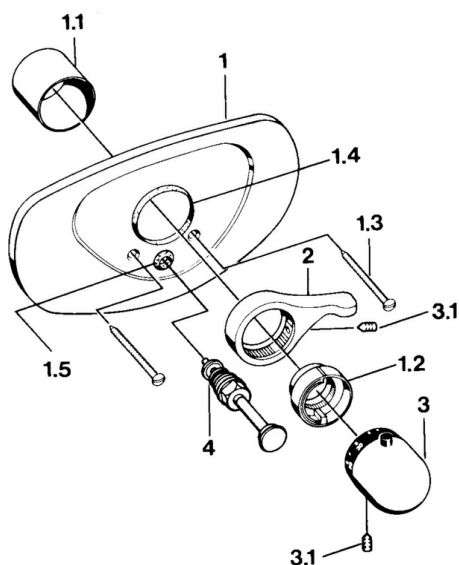

EAN: 4015474644632  
[static.hansa.com/08699105](http://static.hansa.com/08699105)

- Řešení pro sprchy
- Sada pro konečnou montáž
- Podomítková instalace
- Chrom
- Rukojeť regulátoru teploty

### SP08699105

	Název	Kód
1.1	Růžice	59904502
1.2	Temperature adjustment limiter Ušlechtilá mosaz Ukončeno	59906926
1.2	Temperature adjustment limiter	59906355
1.3	Šroub, M5x65 Bílá Ukončeno	59906672
1.3	Šroub, M5x65	59904847
1.4	Kroužek Černá	59911154
1.5	Krytka Eko dřez	59904846
2	Páka	59905722
2	Páka Aranja Ukončeno	59910312
2	Páka Bílá Ukončeno	59906138
3	Ovladač regulátoru teploty Bílá Ukončeno	59910306
3	Ovladač regulátoru teploty	59910304
3.1	Šroub, M6x9.5	59901609
4	Přepínač	59911156
4	Přepínač Ušlechtilá mosaz Ukončeno	59910904
4	Přepínač Bílá Ukončeno	59910901
4.1	Těsnící sada	59904791