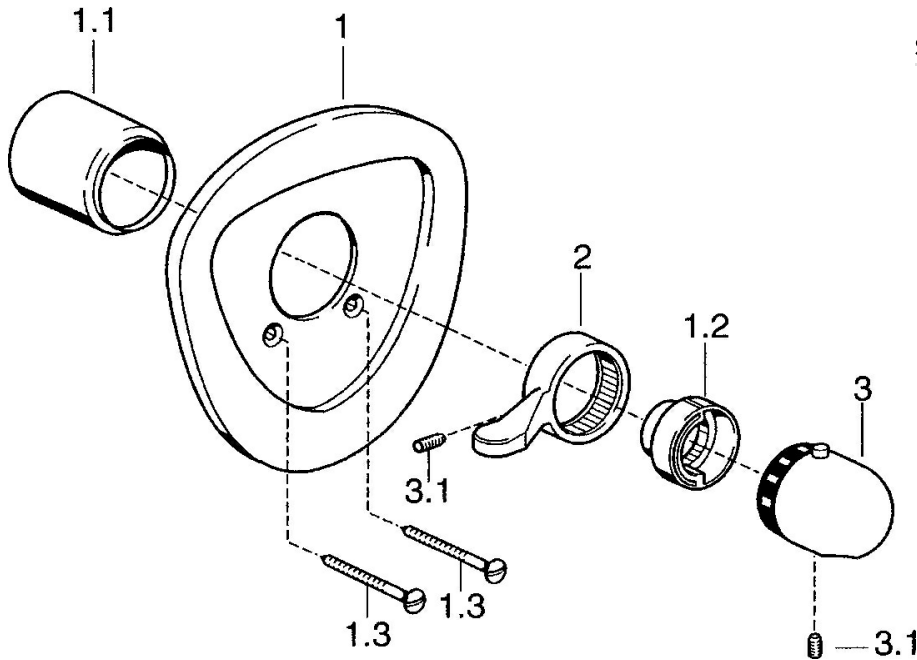

EAN: 4015474681699
static.hansa.com/08689195

- Douche oplossingen
- Thermostatisch, Afbouwset
- Wandmontage voor inbouwunit
- Chroom
- Temperatuurgreep
- Thermostatische temperatuurregeling

Technische gegevens

Technische eigenschappen

Warmwatertoevoer	max. +80°C
Werkdruk	1-10 bar

Voorschriften

EN-norm	EN 1111
---------	----------------

Reserveonderdelen

SP08689195

	Naam	Code
1.2	Temperature adjustment limiter Chroom	59906355
1.2	Temperature adjustment limiter Edelmessing Stopgezet	59906926
1.3	Schroef, M5x65 Wit Stopgezet	59906672
1.3	Schroef, M5x65 Chroom	59904847
2	Hendel Chroom	59905722
2	Hendel Aranja Stopgezet	59910312
2	Hendel Wit Stopgezet	59906138
3	Temperatuur hendel Wit Stopgezet	59910306
3	Temperatuur hendel Chroom	59910304
3.1	Schroef, M6x9.5	59901609
N.I.	Inbouwverlengstuk compleet, 35 mm	59911438