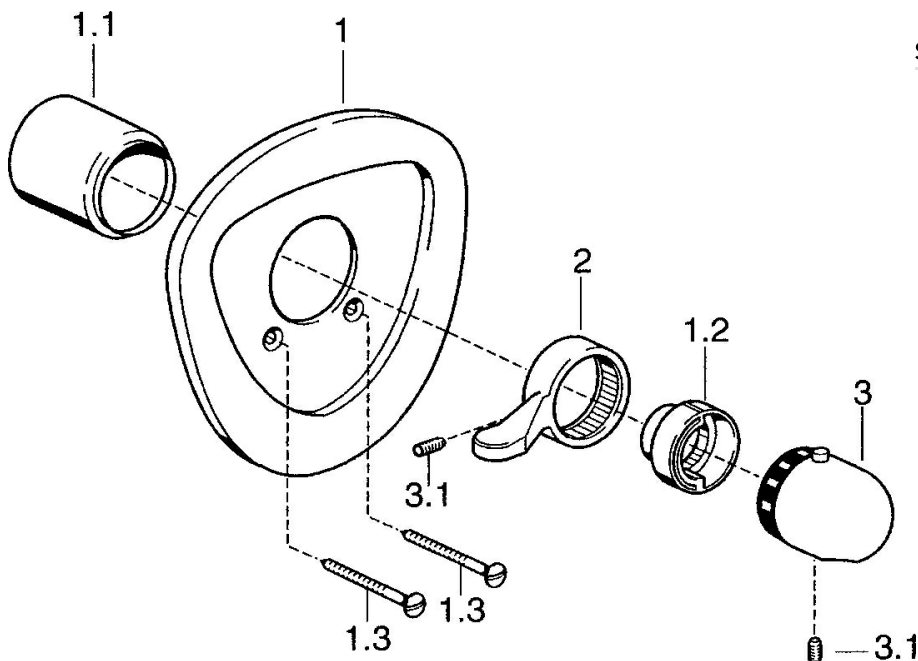

EAN: 4015474681699
static.hansa.com/08689195

- Soluzioni doccia
- Termostatico, Set esterno
- Montaggio a parete con unità d'incasso
- Cromo
- Manopola di regolazione temperatura
- Regolazione termostatica della temperatura

Dati tecnici

Caratteristiche tecniche

Fornitura di acqua calda	max. +80°C
Pressione di esercizio	1-10 bar

Norme

Standard EN	EN 1111
-------------	---------

Parti di ricambio

SP08689195

	Nome	Codice
1.2	Temperature adjustment limiter Cromo	59906355
1.2	Temperature adjustment limiter Ottone lucido Fuori produzione	59906926
1.3	Screw, M5x65 Bianco Fuori produzione	59906672
1.3	Screw, M5x65 Cromo	59904847
2	Leva Cromo	59905722
2	Leva Aranja Fuori produzione	59910312
2	Leva Bianco Fuori produzione	59906138
3	Maniglia per regolazione della temperatura Bianco Fuori produzione	59910306
3	Maniglia per regolazione della temperatura Cromo	59910304
3.1	Screw, M6x9.5	59901609
N.I.	Prolunga, 35 mm	59911438