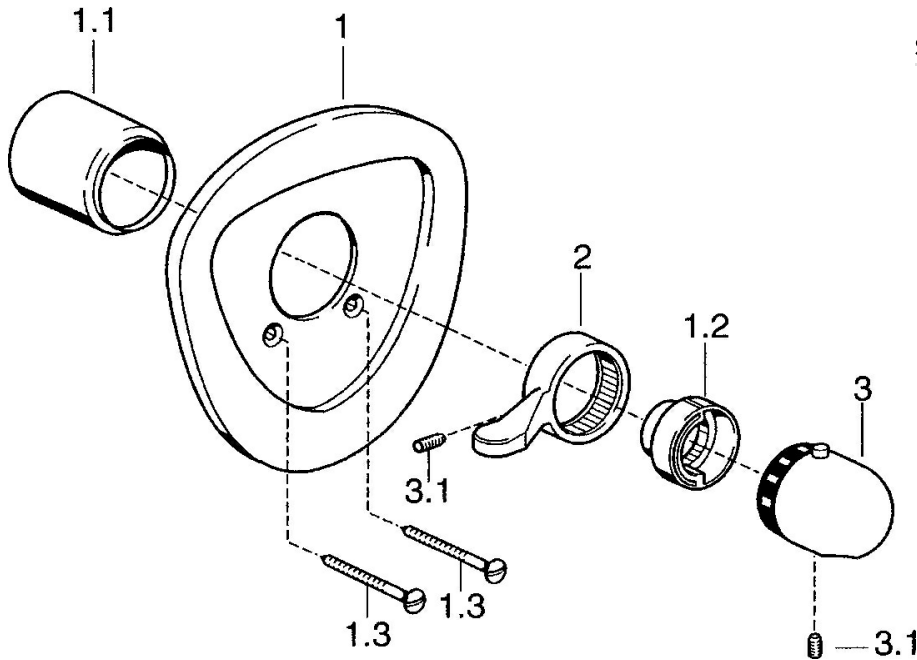

EAN: 4015474681699
static.hansa.com/08689195

- Dusche
- Thermostat, Fertigmontageset
- Wandmontage für Unterputz-Einbaukörper
- Chrom
- Temperatureinstellgriff
- Thermostatkartusche zur Temperaturreglung

Technische Daten

Technische Eigenschaften

Warmwasserversorgung	max. +80°C
Arbeitsdruck	1-10 bar

Vorschriften

EN Standard	EN 1111
-------------	----------------

Ersatzteile

SP08689195

	Name	Art.-Nr.
1.2	Temperatur-Anschlagring	59906355
1.2	Temperaturanschlag Edelmessing Ausgelaufen	59906926
1.3	Schraube, M5x65 Weiss Ausgelaufen	59906672
1.3	Schraube, M5x65	59904847
2	Hebel	59905722
2	Hebel Aranja Ausgelaufen	59910312
2	Hebel Weiss Ausgelaufen	59906138
3	Temperatur-Wählgriff Weiss Ausgelaufen	59910306
3	Temperatureinstellgriff	59910304
3.1	Schraube, M6x9.5	59901609
N.I.	Verlängerungssatz, 35 mm	59911438