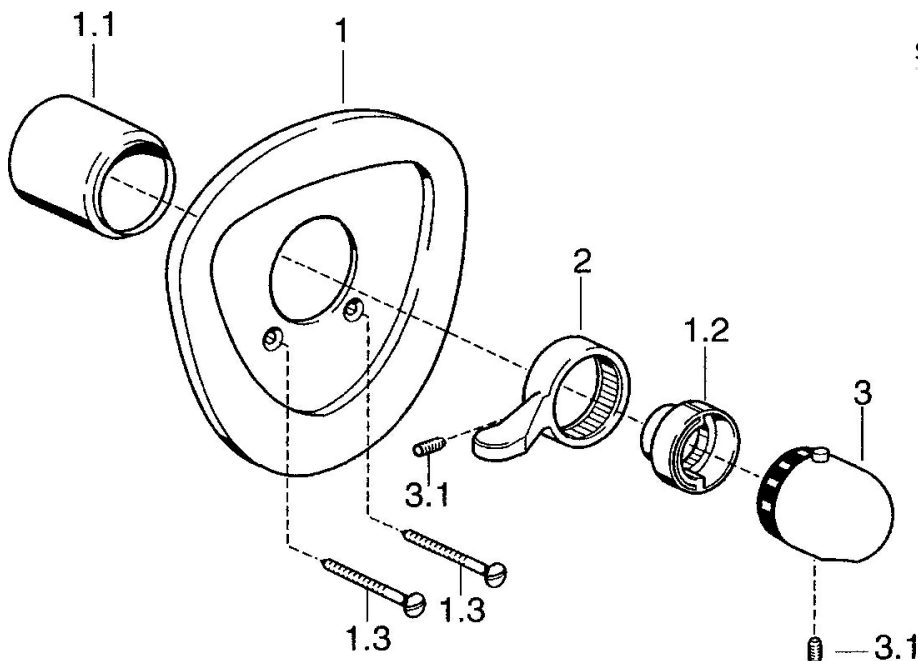

EAN: 4015474681699
static.hansa.com/08689195

- Řešení pro sprchy
- Termostatická, Sada pro konečnou montáž
- Podomítková instalace
- Chrom
- Rukojeť regulátoru teploty
- Termostatická kartuše pro ovládání teploty

Technické údaje

Technické vlastnosti

Zdroj teplé vody **max. +80°C**
 Pracovní tlak **1-10 bar**

Předpisy

Norma EN **EN 1111**

Náhradní díly

SP08689195

	Název	Kód
1.2	Temperature adjustment limiter	59906355
1.2	Temperature adjustment limiter Ušlechtilá mosaz Ukončeno	59906926
1.3	Šroub, M5x65 Bílá Ukončeno	59906672
1.3	Šroub, M5x65	59904847
2	Páka	59905722
2	Páka Aranja Ukončeno	59910312
2	Páka Bílá Ukončeno	59906138
3	Ovladač regulátoru teploty Bílá Ukončeno	59910306
3	Ovladač regulátoru teploty	59910304
3.1	Šroub, M6x9.5	59901609
N.I.	Nástavec-sada, 35 mm	59911438