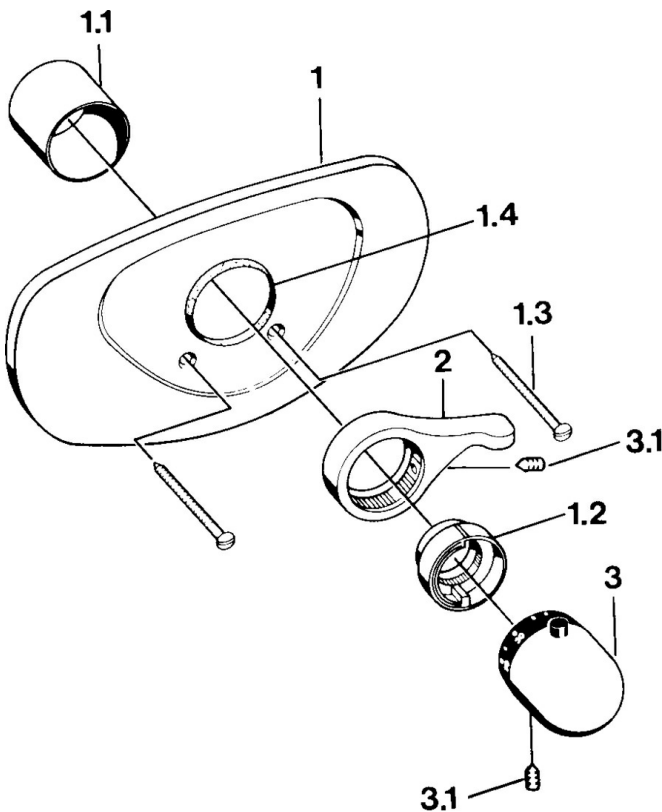

EAN: 4015474644533  
[static.hansa.com/08689105](http://static.hansa.com/08689105)

- Douche oplossingen
- Afbouwset
- Wandmontage voor inbouwunit
- Chroom
- Temperatuurgreep

### Technische eigenschappen

Warmwatertoevoer max. +80°C  
 Werkdruk 0.5-10 bar

### SP08689105

Naam	Code
1.1 Rosassen	59904502
1.2 Temperature adjustment limiter Edelmessing Stopgezet	59906926
1.2 Temperature adjustment limiter Chroom	59906355
1.3 Schroef, M5x65 Chroom	59904847
1.3 Schroef, M5x65 Wit Stopgezet	59906672
1.4 Ring Zwart	59911154
2 Hendel Chroom	59905722
2 Hendel Wit Stopgezet	59906138
2 Hendel Aranja Stopgezet	59910312
3 Temperatuur hendel Chroom	59910304
3 Temperatuur hendel Wit Stopgezet	59910306
3.1 Schroef, M6x9.5	59901609
N.I. Inbouwverlengstuk compleet, 35 mm Chroom Stopgezet	59904602