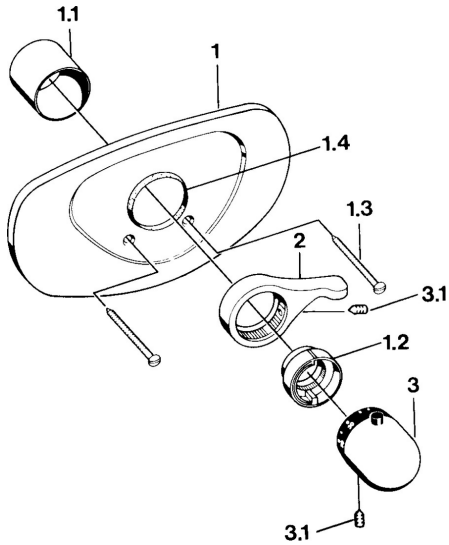

EAN: 4015474644533  
[static.hansa.com/08689105](http://static.hansa.com/08689105)

- Douche oplossingen
- Afbouwset
- Wandmontage voor inbouwunit
- Chroom
- Temperatuurgreep

### Technische eigenschappen

Warmwatertoevoer max. +80°C  
 Werkdruk 0.5-10 bar

### SP08689105

Naam	Code
1.1 Rosassen	59904502
1.2 Temperature adjustment limiter Edelmessing Stopgezet	59906926
1.2 Temperature adjustment limiter Chroom	59906355
1.3 Schroef, M5x65 Chroom	59904847
1.3 Schroef, M5x65 Wit Stopgezet	59906672
1.4 Ring Zwart	59911154
2 Hendel Chroom	59905722
2 Hendel Wit Stopgezet	59906138
2 Hendel Aranja Stopgezet	59910312
3 Temperatuur hendel Chroom	59910304
3 Temperatuur hendel Wit Stopgezet	59910306
3.1 Schroef, M6x9.5	59901609
N.I. Inbouwverlengstuk compleet, 35 mm Chroom Stopgezet	59904602