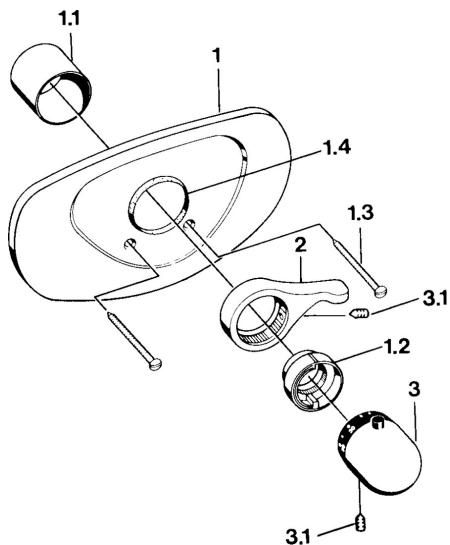

EAN: 4015474644533
static.hansa.com/08689105

- Řešení pro sprchy
- Sada pro konečnou montáž
- Podomítková instalace
- Chrom
- Rukojeť regulátoru teploty

Technické údaje

Technické vlastnosti

Zdroj teplé vody **max. +80°C**
 Pracovní tlak **0.5-10 bar**

Náhradní díly

SP08689105

	Název	Kód
1.1	Růžice	59904502
1.2	Temperature adjustment limiter Ušlechtilá mosaz Ukončeno	59906926
1.2	Temperature adjustment limiter	59906355
1.3	Šroub, M5x65	59904847
1.3	Šroub, M5x65 Bílá Ukončeno	59906672
1.4	Kroužek Černá	59911154
2	Páka	59905722
2	Páka Bílá Ukončeno	59906138
2	Páka Aranja Ukončeno	59910312
3	Ovladač regulátoru teploty	59910304
3	Ovladač regulátoru teploty Bílá Ukončeno	59910306
3.1	Šroub, M6x9.5	59901609
N.I.	Nástavec-sada, 35 mm Ukončeno	59904602