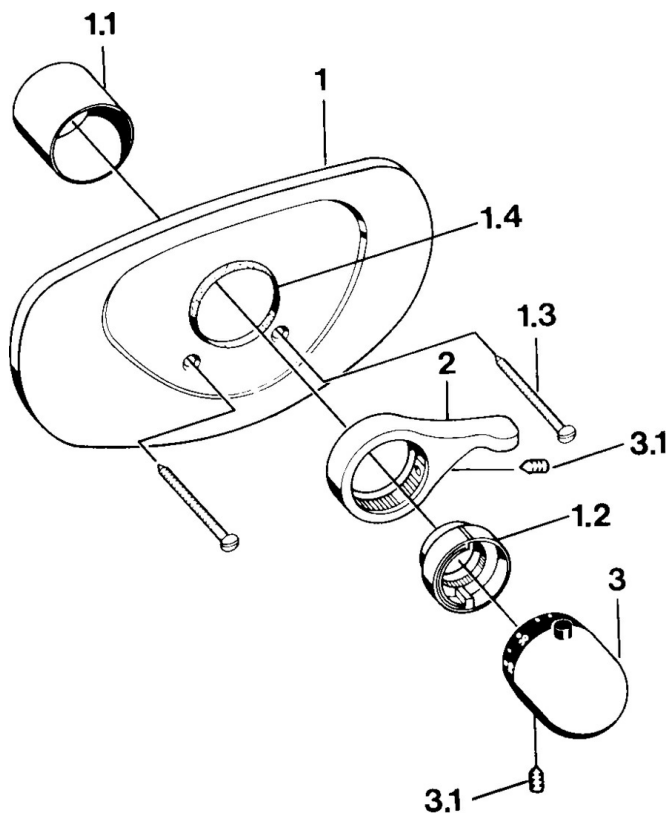

EAN: 4015474644533
static.hansa.com/08689105

- Řešení pro sprchy
- Sada pro konečnou montáž
- Podomítková instalace
- Chrom
- Rukojeť regulátoru teploty

Technické údaje

Technické vlastnosti

Zdroj teplé vody **max. +80°C**
 Pracovní tlak **0.5-10 bar**

Náhradní díly

SP08689105

	Název	Kód
1.1	Růžice	59904502
1.2	Temperature adjustment limiter Ušlechtilá mosaz Ukončeno	59906926
1.2	Temperature adjustment limiter	59906355
1.3	Šroub, M5x65	59904847
1.3	Šroub, M5x65 Bílá Ukončeno	59906672
1.4	Kroužek Černá	59911154
2	Páka	59905722
2	Páka Bílá Ukončeno	59906138
2	Páka Aranja Ukončeno	59910312
3	Ovladač regulátoru teploty	59910304
3	Ovladač regulátoru teploty Bílá Ukončeno	59910306
3.1	Šroub, M6x9.5	59901609
N.I.	Nástavec-sada, 35 mm Ukončeno	59904602