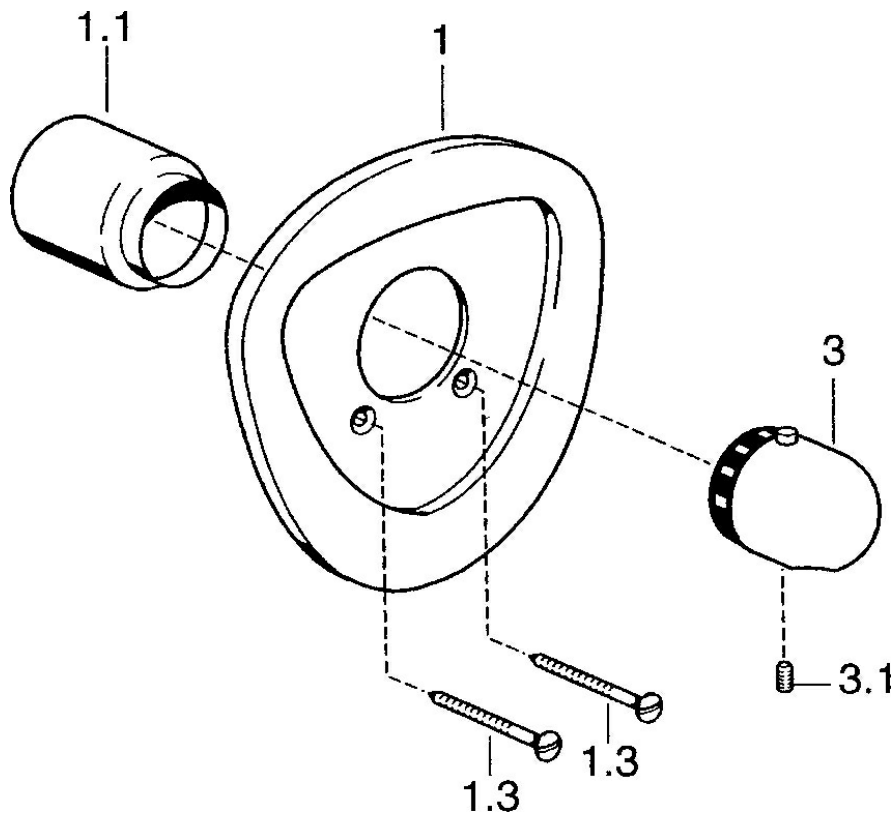

EAN: 4015474681538
static.hansa.com/08679195

- Riešenia pre sprchy
- Termostatická, Sada pre konečnú montáž
- Podomietková inštalácia
- Chróm
- Rukoväť regulátora teploty vody
- Termostatická kartuša pre ovládanie teploty

Technické údaje

Technické vlastnosti

Dodávka teplej vody	max. +80°C
Pracovný tlak	1-10 bar

Predpisy

Norma EN	EN 1111
----------	---------

Náhradné diely

SP08679195

	Názov	Kód
1.1	Krytka Ukončené	59911584
1.3	Skrutka, M5x65 Biela Ukončené	59906672
1.3	Skrutka, M5x65	59904847
3	Rukoväť regulátora teploty	59910304
3	Rukoväť regulátora teploty Biela Ukončené	59910306
3.1	Skrutka, M6x9.5	59901609
N.I.	Nadstavný segment, 35 mm	59912459
N.I.	Nadstavný segment, 35 mm	59911438