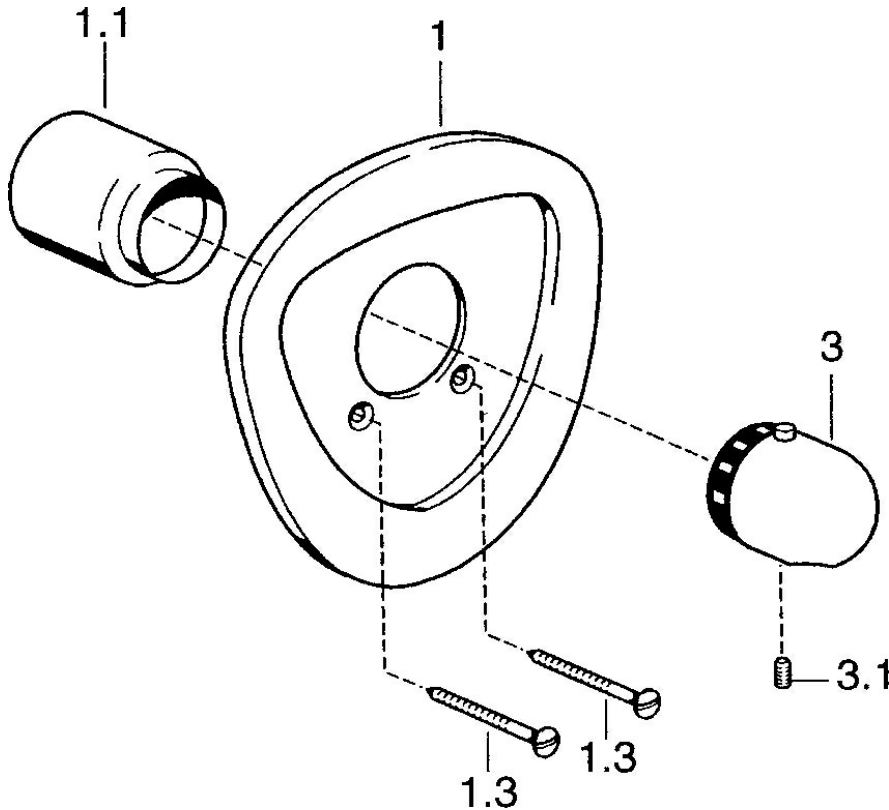

EAN: 4015474681538
static.hansa.com/08679195

- Douche oplossingen
- Thermostatisch, Afbouwset
- Wandmontage voor inbouwunit
- Chroom
- Temperatuurgreep
- Thermostatische temperatuurregeling

Technische gegevens

Technische eigenschappen

Warmwatertoevoer	max. +80°C
Werkdruk	1-10 bar

Voorschriften

EN-norm	EN 1111
---------	---------

Reserveonderdelen

SP08679195

	Naam	Code
1.1	Kap Chroom Stopgezet	59911584
1.3	Schroef, M5x65 Wit Stopgezet	59906672
1.3	Schroef, M5x65 Chroom	59904847
3	Temperatuur hendel Chroom	59910304
3	Temperatuur hendel Wit Stopgezet	59910306
3.1	Schroef, M6x9.5	59901609
N.I.	Inbouwverlengstuk compleet, 35 mm	59912459
N.I.	Inbouwverlengstuk compleet, 35 mm	59911438