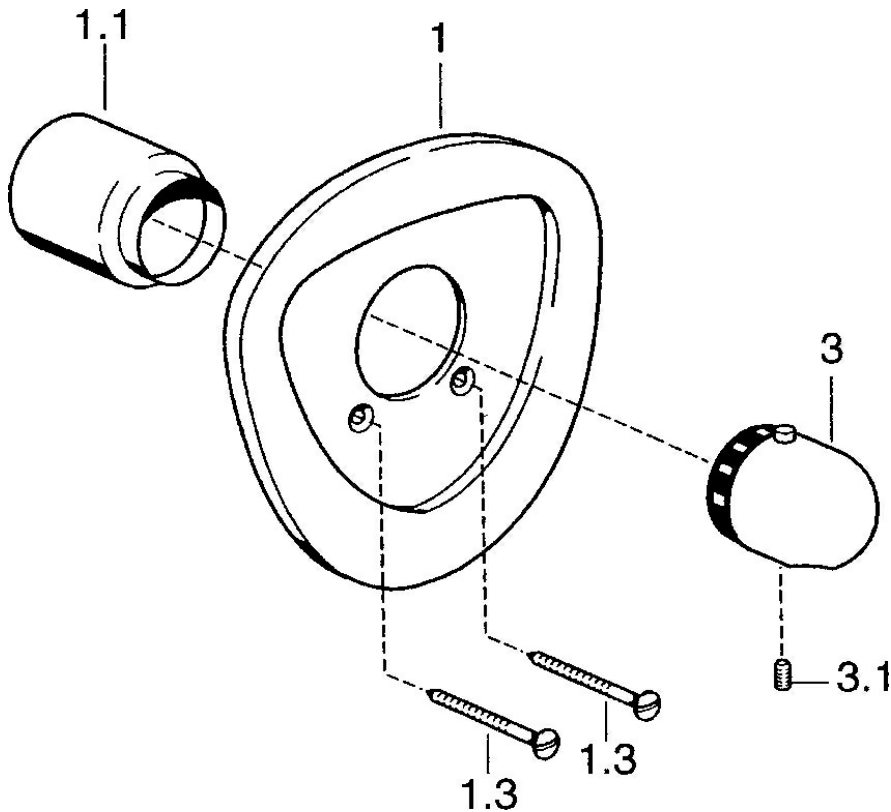

EAN: 4015474681538  
[static.hansa.com/08679195](http://static.hansa.com/08679195)

- Soluzioni doccia
- Termostatico, Set esterno
- Montaggio a parete con unità d'incasso
- Cromo
- Manopola di regolazione temperatura
- Regolazione termostatica della temperatura

## Dati tecnici

### SP08679195

	Nome	Codice
1.1	Cappuccio Cromo Fuori produzione	59911584
1.3	Screw, M5x65 Bianco Fuori produzione	59906672
1.3	Screw, M5x65 Cromo	59904847
3	Maniglia per regolazione della temperatura Cromo	59910304
3	Maniglia per regolazione della temperatura Bianco Fuori produzione	59910306
3.1	Screw, M6x9.5	59901609
N.I.	Prolunga, 35 mm	59912459
N.I.	Prolunga, 35 mm	59911438