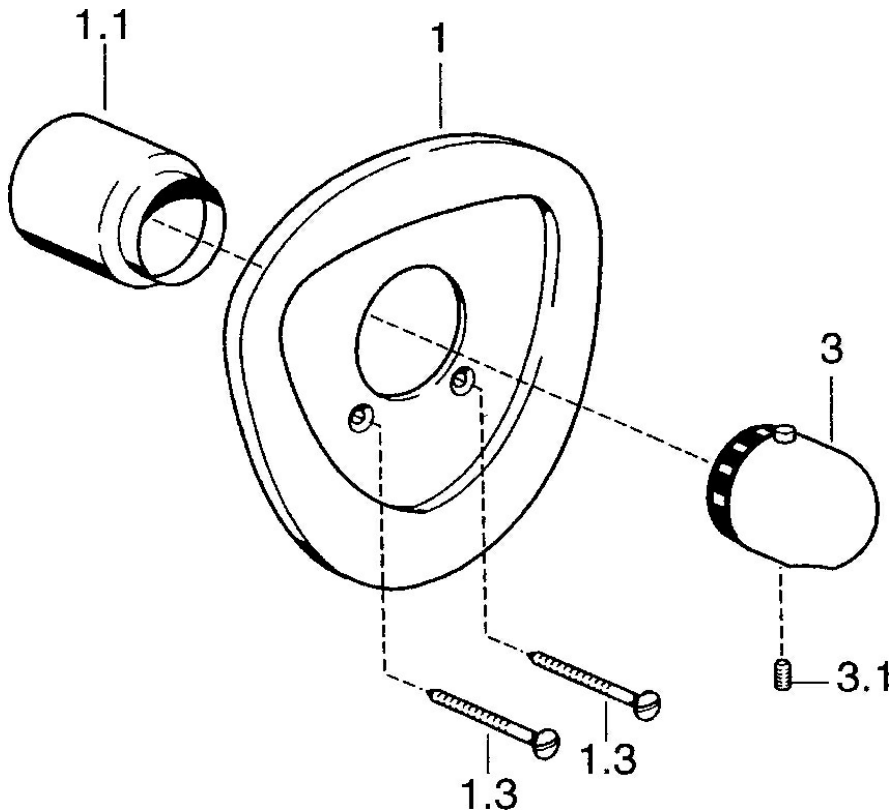

EAN: 4015474681538  
[static.hansa.com/08679195](http://static.hansa.com/08679195)

- Solutions de douche
- Thermostatique, Kit de finition
- Montage mural encastré
- Chrome
- Poignée de régulation de la température
- Cartouche thermostatique

## Caractéristiques techniques

### SP08679195

	Nom	Code
1.1	Chape Arrêté	59911584
1.3	Vis, M5x65 Blanc Arrêté	59906672
1.3	Vis, M5x65	59904847
3	Croisillon réglage de température	59910304
3	Croisillon réglage de température Blanc Arrêté	59910306
3.1	Vis, M6x9.5	59901609
N.I.	Rallonge pour mitigeur encastrés, 35 mm	59912459
N.I.	Rallonge pour mitigeur encastrés, 35 mm	59911438