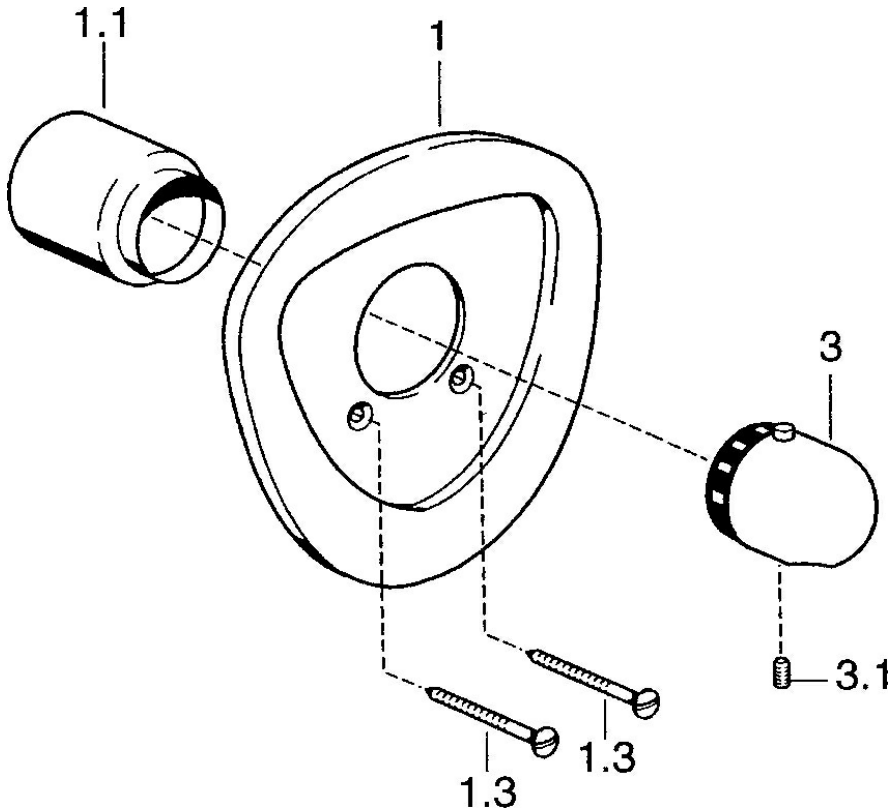

EAN: 4015474681538
static.hansa.com/08679195

- Dusche
- Thermostat, Fertigmontageset
- Wandmontage für Unterputz-Einbaukörper
- Chrom
- Temperatureinstellgriff
- Thermostatkartusche zur Temperaturreglung

Technische Daten

Technische Eigenschaften

Warmwasserversorgung	max. +80°C
Arbeitsdruck	1-10 bar

Vorschriften

EN Standard	EN 1111
-------------	---------

Ersatzteile

SP08679195

	Name	Art.-Nr.
1.1	Abdeckkappe Ausgelaufen	59911584
1.3	Schraube, M5x65 Weiss Ausgelaufen	59906672
1.3	Schraube, M5x65	59904847
3	Temperatureinstellgriff	59910304
3	Temperatur-Wählgriff Weiss Ausgelaufen	59910306
3.1	Schraube, M6x9.5	59901609
N.I.	Verlängerungssatz, 35 mm	59912459
N.I.	Verlängerungssatz, 35 mm	59911438