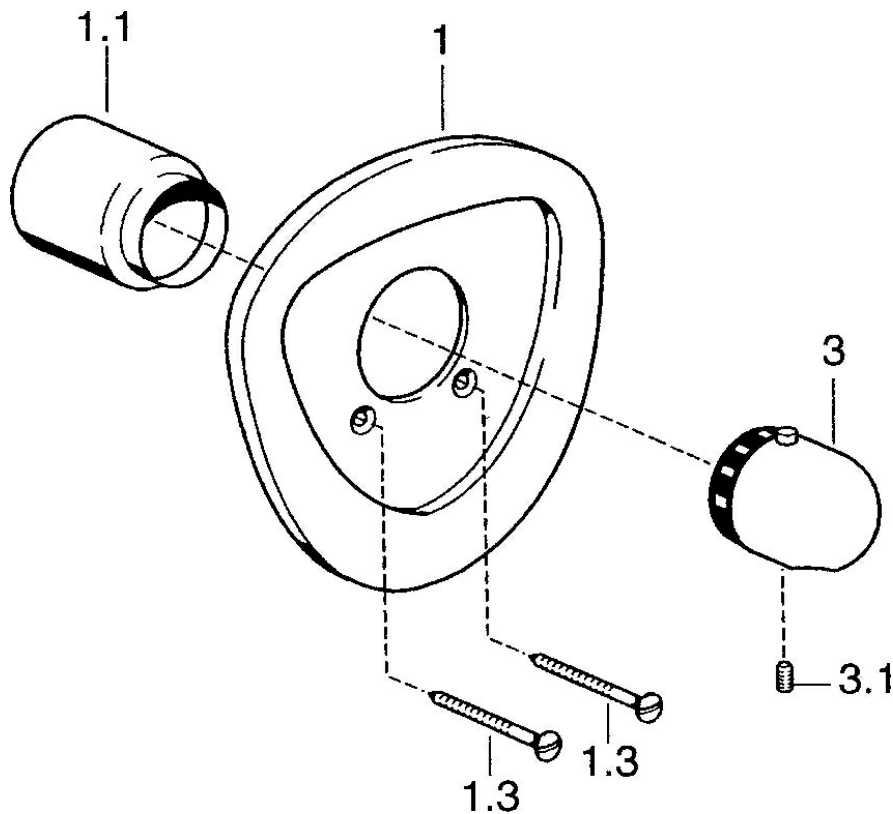

EAN: 4015474681538  
[static.hansa.com/08679195](http://static.hansa.com/08679195)

- Řešení pro sprchy
- Termostatická, Sada pro konečnou montáž
- Podomítková instalace
- Chrom
- Rukojeť regulátoru teploty
- Termostatická kartuše pro ovládání teploty

### SP08679195

	Název	Kód
1.1	Krytka Ukončeno	59911584
1.3	Šroub, M5x65 Bílá Ukončeno	59906672
1.3	Šroub, M5x65	59904847
3	Ovladač regulátoru teploty	59910304
3	Ovladač regulátoru teploty Bílá Ukončeno	59910306
3.1	Šroub, M6x9.5	59901609
N.I.	Nástavec-sada, 35 mm	59912459
N.I.	Nástavec-sada, 35 mm	59911438