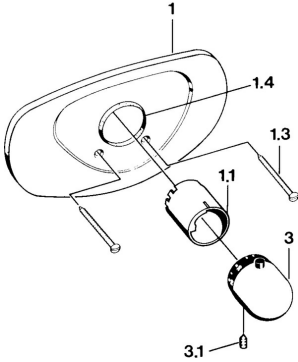

EAN: 4015474644410
static.hansa.com/08679105

- Douche oplossingen
- Afbouwset
- Wandmontage voor inbouwunit
- Chroom
- Temperatuurgreep

Technische gegevens

Technische eigenschappen

Warmwatertoevoer	max. +80°C
Werkdruk	0.5-10 bar

Reserveonderdelen

SP08679105

	Naam	Code
1.1	Rosassen Chroom	59904915
1.3	Schroef, M5x65 Wit Stopgezet	59906672
1.3	Schroef, M5x65 Chroom	59904847
1.4	Ring Zwart	59911154
3	Temperatuur hendel Chroom	59910304
3	Temperatuur hendel Wit Stopgezet	59910306
3.1	Schroef, M6x9.5	59901609
N.I.	Inbouwverlengstuk compleet, 35 mm Chroom	59901607