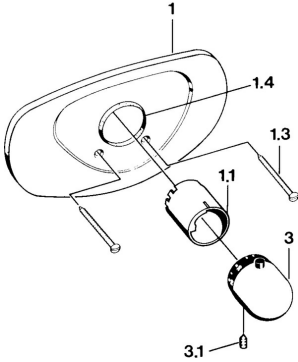

EAN: 4015474644410
static.hansa.com/08679105

- Soluzioni doccia
- Set esterno
- Montaggio a parete con unità d'incasso
- Cromo
- Manopola di regolazione temperatura

Dati tecnici

Caratteristiche tecniche

Fornitura di acqua calda	max. +80°C
Pressione di esercizio	0.5-10 bar

Parti di ricambio

SP08679105

	Nome	Codice
1.1	Rosetta Cromo	59904915
1.3	Screw, M5x65 Bianco Fuori produzione	59906672
1.3	Screw, M5x65 Cromo	59904847
1.4	Anello Nero	59911154
3	Maniglia per regolazione della temperatura Cromo	59910304
3	Maniglia per regolazione della temperatura Bianco Fuori produzione	59910306
3.1	Screw, M6x9.5	59901609
N.I.	Prolunga, 35 mm Cromo	59901607