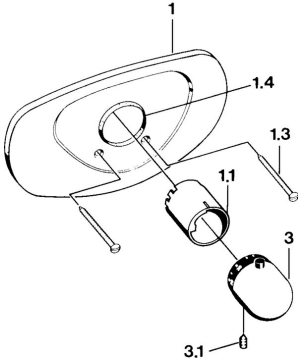

EAN: 4015474644410
static.hansa.com/08679105

- Solutions de douche
- Kit de finition
- Montage mural encastré
- Chrome
- Poignée de régulation de la température

Caractéristiques techniques

Caractéristiques techniques

Alimentation en eau chaude	max. +80°C
Pression de service	0.5-10 bar

Pièces de rechange

SP08679105

	Nom	Code
1.1	Rosace	59904915
1.3	Vis, M5x65 Blanc Arrêté	59906672
1.3	Vis, M5x65	59904847
1.4	Anneau Noir	59911154
3	Croisillon réglage de température	59910304
3	Croisillon réglage de température Blanc Arrêté	59910306
3.1	Vis, M6x9.5	59901609
N.I.	Rallonge pour mitigeur encastrés, 35 mm	59901607