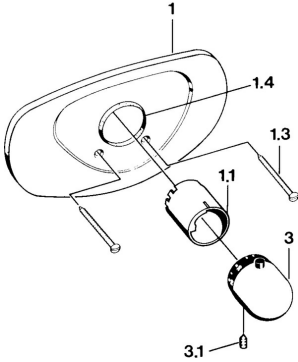

EAN: 4015474644410
static.hansa.com/08679105

- Dusche
- Fertigmontageset
- Wandmontage für Unterputz-Einbaukörper
- Chrom
- Temperatureinstellgriff

Technische Daten

Technische Eigenschaften

Warmwasserversorgung	max. +80°C
Arbeitsdruck	0.5-10 bar

Ersatzteile

SP08679105

	Name	Art.-Nr.
1.1	Abdeckhülse	59904915
1.3	Schraube, M5x65 Weiss Ausgelaufen	59906672
1.3	Schraube, M5x65	59904847
1.4	Ring Schwarz	59911154
3	Temperatureinstellgriff	59910304
3	Temperatur-Wählgriff Weiss Ausgelaufen	59910306
3.1	Schraube, M6x9.5	59901609
N.I.	Verlängerungssatz, 35 mm	59901607