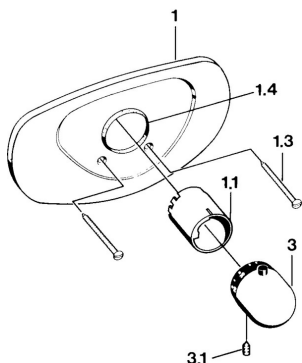

EAN: 4015474644410
static.hansa.com/08679105

- Řešení pro sprchy
- Sada pro konečnou montáž
- Podomítková instalace
- Chrom
- Rukojeť regulátoru teploty

Technické údaje

Technické vlastnosti

Zdroj teplé vody **max. +80°C**
 Pracovní tlak **0.5-10 bar**

Náhradní díly

SP08679105

| | Název | Kód |
|------|--|----------|
| 1.1 | Růžice | 59904915 |
| 1.3 | Šroub, M5x65 Bílá Ukončeno | 59906672 |
| 1.3 | Šroub, M5x65 | 59904847 |
| 1.4 | Kroužek Černá | 59911154 |
| 3 | Ovladač regulátoru teploty | 59910304 |
| 3 | Ovladač regulátoru teploty Bílá Ukončeno | 59910306 |
| 3.1 | Šroub, M6x9.5 | 59901609 |
| N.I. | Nástavec-sada, 35 mm | 59901607 |