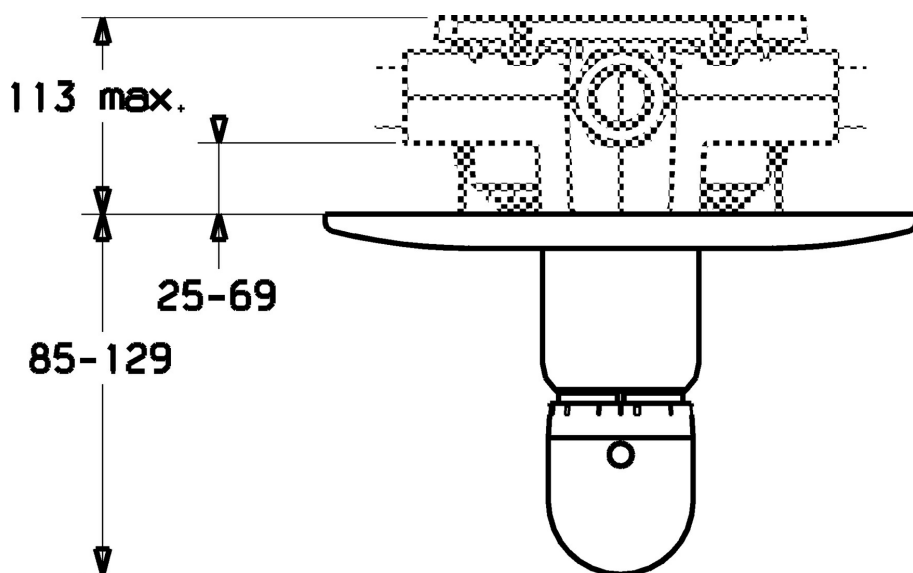

EAN: 4015474683600
static.hansa.com/08659195

- Riešenia pre sprchy
- Termostatická, Sada pre konečnú montáž
- Podomietková inštalácia
- Chróm
- Rukoväť regulátora teploty vody
- Termostatická kartuša pre ovládanie teploty

Technické údaje

Technické vlastnosti

Dodávka teplej vody	max. +80°C
Pracovný tlak	1-10 bar

Predpisy

Norma EN	EN 1111
----------	---------

Náhradné diely

SP08659195

	Názov	Kód
1	Kryt príruby Ušľachtilá mosadz Ukončené	59911557
1	Kryt príruby Biela Ukončené	59911555
1	Kryt príruby Ukončené	59911553
1.1	Krytka Chróm/Saténová Ukončené	59911565
1.1	Krytka Ušľachtilá mosadz Ukončené	59911568
1.1	Krytka Zlatá Ukončené	59911569
1.1	Krytka	59911564
1.3	Skrutka, M5x65	59904847
1.3	Skrutka, M5x65 Biela Ukončené	59906672
1.3	Skrutka, M5x65 Zlatá Ukončené	59904849
3	Rukoväť regulátora teploty	59910304
3	Rukoväť regulátora teploty Biela Ukončené	59910306
3	Rukoväť regulátora teploty Chróm/Saténová Ukončené	59910305
3.1	Skrutka, M6x9.5	59901609
N.I.	Nadstavňový segment, 35 mm	59911438