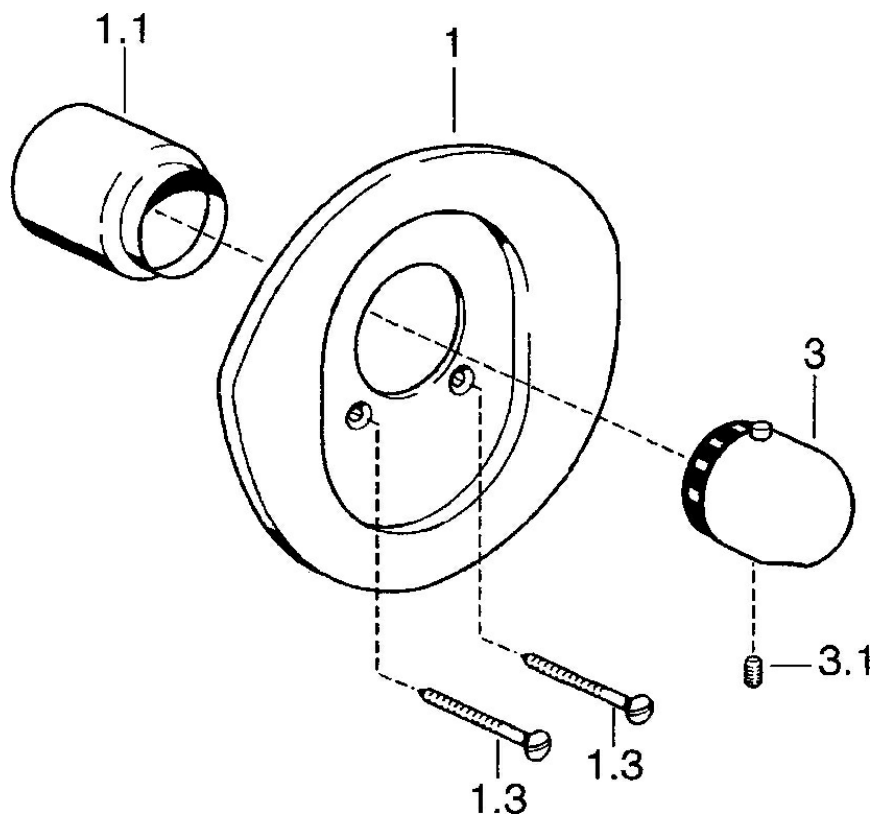

EAN: 4015474683600
static.hansa.com/08659195

- Riešenia pre sprchy
- Termostatická, Sada pre konečnú montáž
- Podomietková inštalácia
- Chróm
- Rukoväť regulátora teploty vody
- Termostatická kartuša pre ovládanie teploty

Technické údaje

Technické vlastnosti

Dodávka teplej vody	max. +80°C
Pracovný tlak	1-10 bar

Predpisy

Norma EN	EN 1111
----------	---------

Náhradné diely

SP08659195

	Názov	Kód
1	Kryt príruby Ušľachtilá mosadz Ukončené	59911557
1	Kryt príruby Biela Ukončené	59911555
1	Kryt príruby Ukončené	59911553
1.1	Krytka Chróm/Saténová Ukončené	59911565
1.1	Krytka Ušľachtilá mosadz Ukončené	59911568
1.1	Krytka Zlatá Ukončené	59911569
1.1	Krytka	59911564
1.3	Skrutka, M5x65	59904847
1.3	Skrutka, M5x65 Biela Ukončené	59906672
1.3	Skrutka, M5x65 Zlatá Ukončené	59904849
3	Rukoväť regulátora teploty	59910304
3	Rukoväť regulátora teploty Biela Ukončené	59910306
3	Rukoväť regulátora teploty Chróm/Saténová Ukončené	59910305
3.1	Skrutka, M6x9.5	59901609
N.I.	Nadstavňový segment, 35 mm	59911438