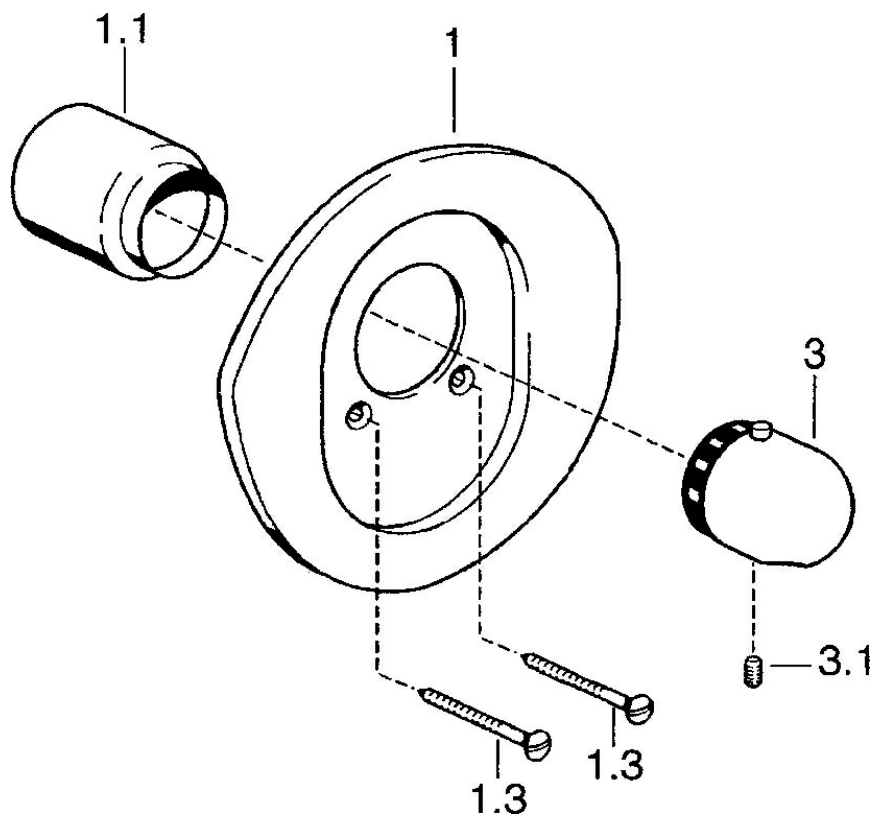

EAN: 4015474683600
static.hansa.com/08659195

- Douche oplossingen
- Thermostatisch, Afbouwset
- Wandmontage voor inbouwunit
- Chroom
- Temperatuurgreep
- Thermostatische temperatuurregeling

Technische gegevens

Technische eigenschappen

Warmwatertoevoer	max. +80°C
Werkdruk	1-10 bar

Voorschriften

EN-norm	EN 1111
---------	---------

Reserveonderdelen

SP08659195

	Naam	Code
1	Afdekplaat Edelmessing Stopgezet	59911557
1	Afdekplaat Wit Stopgezet	59911555
1	Afdekplaat Chroom Stopgezet	59911553
1.1	Kap Chroom/Satijn Stopgezet	59911565
1.1	Kap Edelmessing Stopgezet	59911568
1.1	Kap Goud Stopgezet	59911569
1.1	Kap Chroom	59911564
1.3	Schroef, M5x65 Chroom	59904847
1.3	Schroef, M5x65 Wit Stopgezet	59906672
1.3	Schroef, M5x65 Goud Stopgezet	59904849
3	Temperatuur hendel Chroom	59910304
3	Temperatuur hendel Wit Stopgezet	59910306
3	Temperatuur hendel Chroom/Satijn Stopgezet	59910305
3.1	Schroef, M6x9.5	59901609
N.I.	Inbouwverlengstuk compleet, 35 mm	59911438