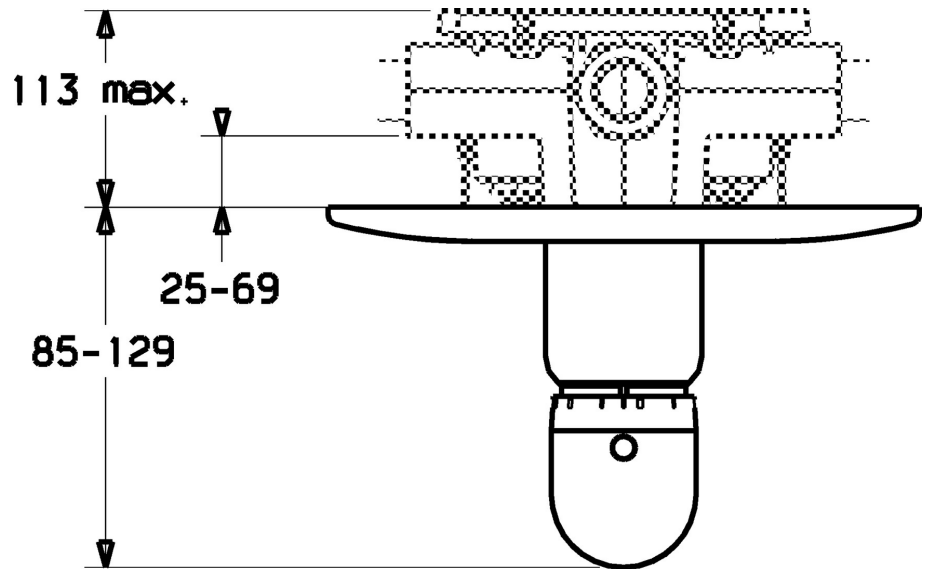

EAN: 4015474683600
static.hansa.com/08659195

- Douche oplossingen
- Thermostatisch, Afbouwset
- Wandmontage voor inbouwunit
- Chroom
- Temperatuurgreep
- Thermostatische temperatuurregeling

Technische gegevens

Technische eigenschappen

Warmwatertoevoer	max. +80°C
Werkdruk	1-10 bar

Voorschriften

EN-norm	EN 1111
---------	---------

Reserveonderdelen

SP08659195

	Naam	Code
1	Afdekplaat Edelmessing Stopgezet	59911557
1	Afdekplaat Wit Stopgezet	59911555
1	Afdekplaat Chroom Stopgezet	59911553
1.1	Kap Chroom/Satijn Stopgezet	59911565
1.1	Kap Edelmessing Stopgezet	59911568
1.1	Kap Goud Stopgezet	59911569
1.1	Kap Chroom	59911564
1.3	Schroef, M5x65 Chroom	59904847
1.3	Schroef, M5x65 Wit Stopgezet	59906672
1.3	Schroef, M5x65 Goud Stopgezet	59904849
3	Temperatuur hendel Chroom	59910304
3	Temperatuur hendel Wit Stopgezet	59910306
3	Temperatuur hendel Chroom/Satijn Stopgezet	59910305
3.1	Schroef, M6x9.5	59901609
N.I.	Inbouwverlengstuk compleet, 35 mm	59911438