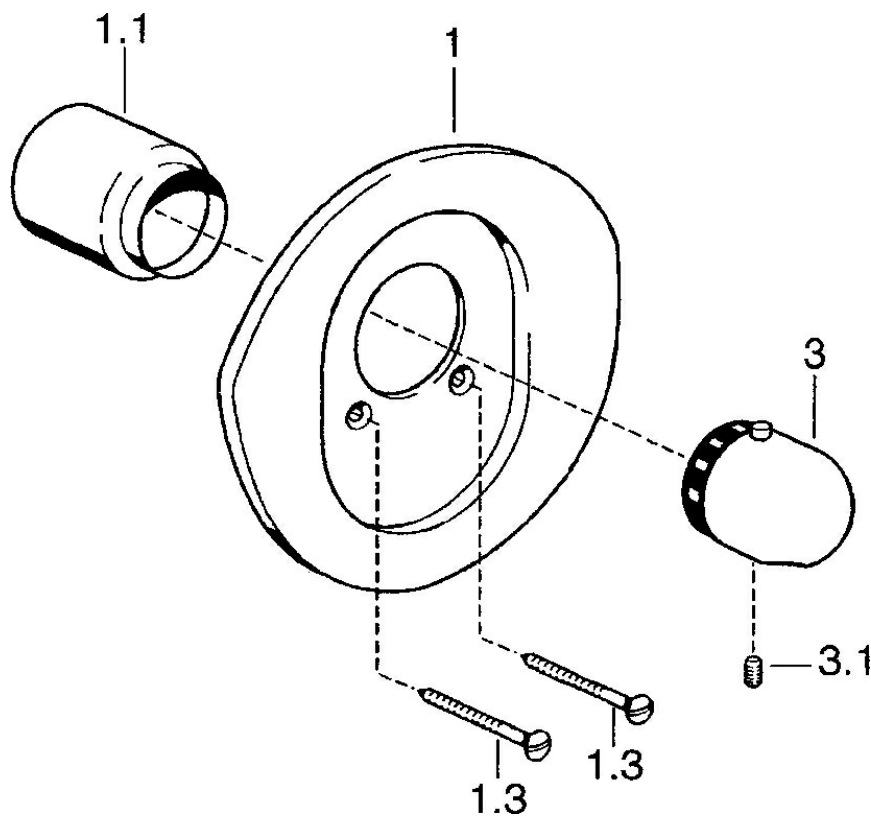

EAN: 4015474683600
static.hansa.com/08659195

- Soluzioni doccia
- Termostatico, Set esterno
- Montaggio a parete con unità d'incasso
- Cromo
- Manopola di regolazione temperatura
- Regolazione termostatica della temperatura

Dati tecnici

Caratteristiche tecniche

Fornitura di acqua calda	max. +80°C
Pressione di esercizio	1-10 bar

Norme

Standard EN	EN 1111
-------------	---------

Parti di ricambio

SP08659195

	Nome	Codice
1	Piastra Ottone lucido Fuori produzione	59911557
1	Piastra Bianco Fuori produzione	59911555
1	Piastra Cromo Fuori produzione	59911553
1.1	Cappuccio Cromo/Satinato Fuori produzione	59911565
1.1	Cappuccio Ottone lucido Fuori produzione	59911568
1.1	Cappuccio Oro Fuori produzione	59911569
1.1	Cappuccio Cromo	59911564
1.3	Screw, M5x65 Cromo	59904847
1.3	Screw, M5x65 Bianco Fuori produzione	59906672
1.3	Screw, M5x65 Oro Fuori produzione	59904849
3	Maniglia per regolazione della temperatura Cromo	59910304
3	Maniglia per regolazione della temperatura Bianco Fuori produzione	59910306
3	Maniglia per regolazione della temperatura Cromo/Satinato Fuori produzione	59910305
3.1	Screw, M6x9.5	59901609
N.I.	Prolunga, 35 mm	59911438