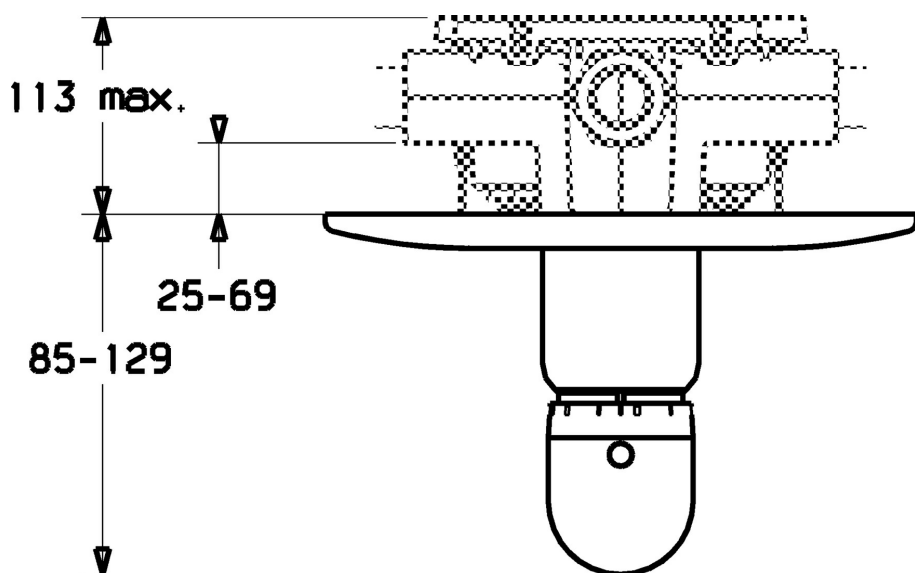

EAN: 4015474683600
static.hansa.com/08659195

- Soluzioni doccia
- Termostatico, Set esterno
- Montaggio a parete con unità d'incasso
- Cromo
- Manopola di regolazione temperatura
- Regolazione termostatica della temperatura

Dati tecnici

Caratteristiche tecniche

Fornitura di acqua calda	max. +80°C
Pressione di esercizio	1-10 bar

Norme

Standard EN	EN 1111
-------------	---------

Parti di ricambio

SP08659195

	Nome	Codice
1	Piastra Ottone lucido Fuori produzione	59911557
1	Piastra Bianco Fuori produzione	59911555
1	Piastra Cromo Fuori produzione	59911553
1.1	Cappuccio Cromo/Satinato Fuori produzione	59911565
1.1	Cappuccio Ottone lucido Fuori produzione	59911568
1.1	Cappuccio Oro Fuori produzione	59911569
1.1	Cappuccio Cromo	59911564
1.3	Screw, M5x65 Cromo	59904847
1.3	Screw, M5x65 Bianco Fuori produzione	59906672
1.3	Screw, M5x65 Oro Fuori produzione	59904849
3	Maniglia per regolazione della temperatura Cromo	59910304
3	Maniglia per regolazione della temperatura Bianco Fuori produzione	59910306
3	Maniglia per regolazione della temperatura Cromo/Satinato Fuori produzione	59910305
3.1	Screw, M6x9.5	59901609
N.I.	Prolunga, 35 mm	59911438