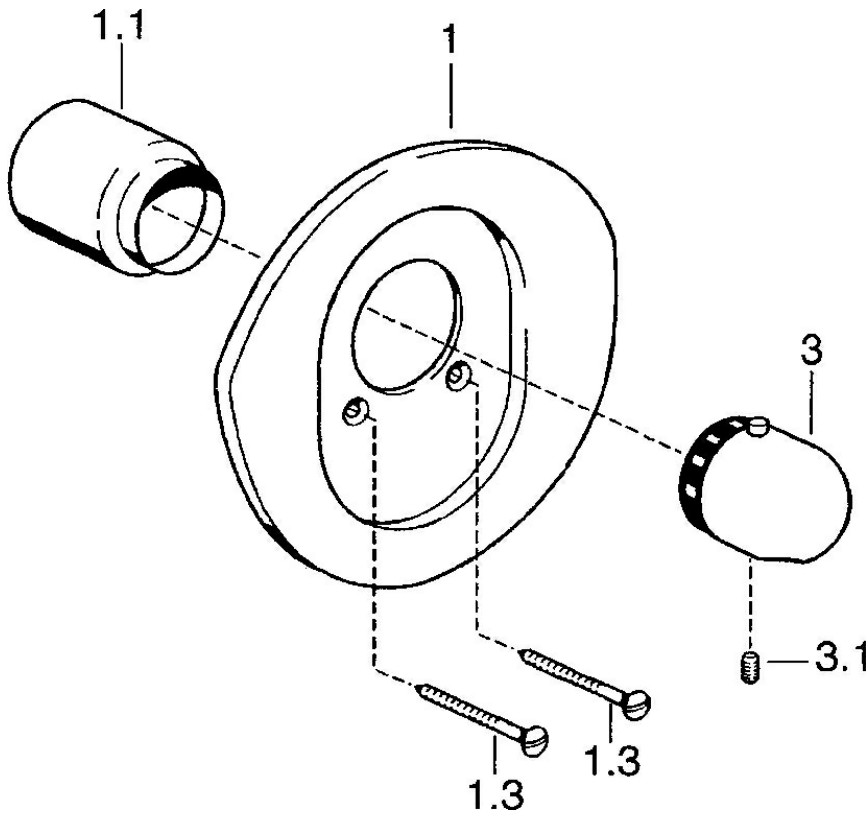

EAN: 4015474683600
static.hansa.com/08659195

- Dusche
- Thermostat, Fertigmontageset
- Wandmontage für Unterputz-Einbaukörper
- Chrom
- Temperatureinstellgriff
- Thermostatkartusche zur Temperaturreglung

Technische Daten

Technische Eigenschaften

Warmwasserversorgung	max. +80°C
Arbeitsdruck	1-10 bar

Vorschriften

EN Standard	EN 1111
-------------	---------

Ersatzteile

SP08659195

	Name	Art.-Nr.
1	Rosette Edelmessing Ausgelaufen	59911557
1	Rosette Weiss Ausgelaufen	59911555
1	Rosette Ausgelaufen	59911553
1.1	Abdeckkappe Chrom/Seidenmatt Ausgelaufen	59911565
1.1	Abdeckkappe Edelmessing Ausgelaufen	59911568
1.1	Abdeckkappe Gold Ausgelaufen	59911569
1.1	Abdeckkappe	59911564
1.3	Schraube, M5x65	59904847
1.3	Schraube, M5x65 Weiss Ausgelaufen	59906672
1.3	Schraube, M5x65 Gold Ausgelaufen	59904849
3	Temperateureinstellgriff	59910304
3	Temperatur-Wählgriff Weiss Ausgelaufen	59910306
3	Temperatur-Wählgriff Chrom/Seidenmatt Ausgelaufen	59910305
3.1	Schraube, M6x9.5	59901609
N.I.	Verlängerungssatz, 35 mm	59911438