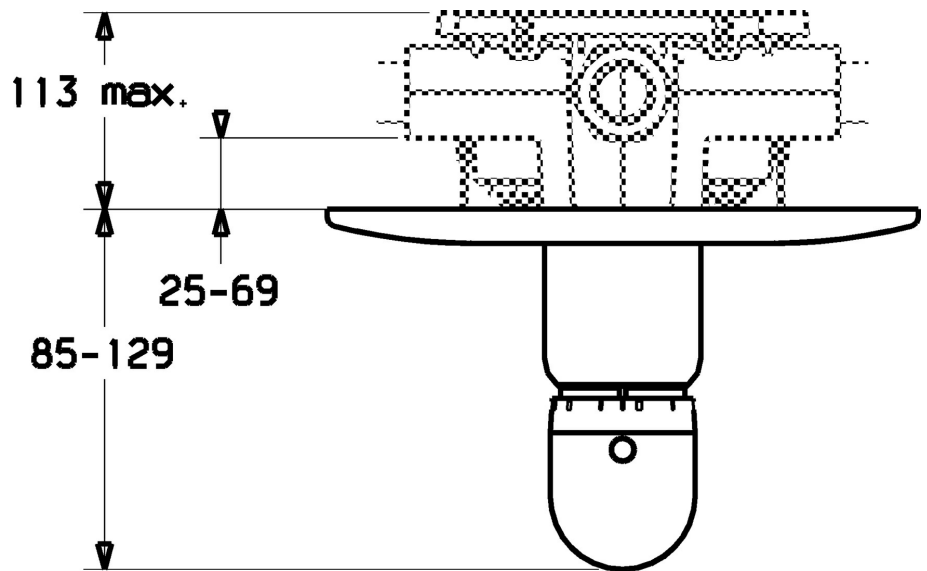

EAN: 4015474683600
static.hansa.com/08659195

- Dusche
- Thermostat, Fertigmontageset
- Wandmontage für Unterputz-Einbaukörper
- Chrom
- Temperatureinstellgriff
- Thermostatkartusche zur Temperaturreglung

Technische Daten

Technische Eigenschaften

Warmwasserversorgung	max. +80°C
Arbeitsdruck	1-10 bar

Vorschriften

EN Standard	EN 1111
-------------	---------

Ersatzteile

SP08659195

	Name	Art.-Nr.
1	Rosette Edelmessing Ausgelaufen	59911557
1	Rosette Weiss Ausgelaufen	59911555
1	Rosette Ausgelaufen	59911553
1.1	Abdeckkappe Chrom/Seidenmatt Ausgelaufen	59911565
1.1	Abdeckkappe Edelmessing Ausgelaufen	59911568
1.1	Abdeckkappe Gold Ausgelaufen	59911569
1.1	Abdeckkappe	59911564
1.3	Schraube, M5x65	59904847
1.3	Schraube, M5x65 Weiss Ausgelaufen	59906672
1.3	Schraube, M5x65 Gold Ausgelaufen	59904849
3	Temperateureinstellgriff	59910304
3	Temperatur-Wählgriff Weiss Ausgelaufen	59910306
3	Temperatur-Wählgriff Chrom/Seidenmatt Ausgelaufen	59910305
3.1	Schraube, M6x9.5	59901609
N.I.	Verlängerungssatz, 35 mm	59911438