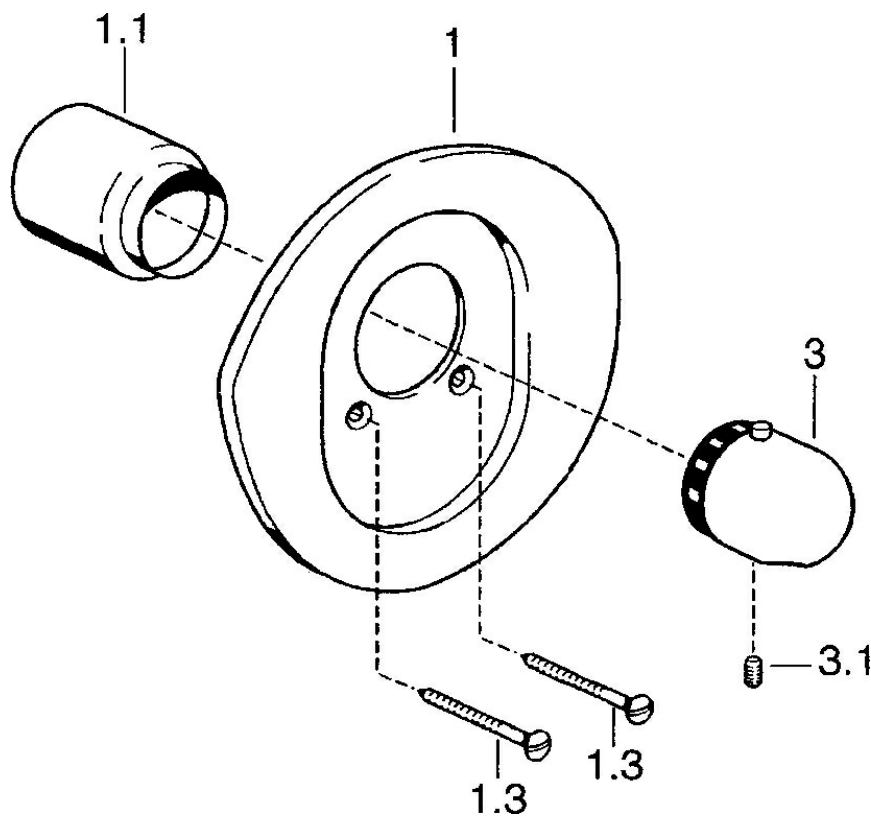

EAN: 4015474683600
static.hansa.com/08659195

- Řešení pro sprchy
- Termostatická, Sada pro konečnou montáž
- Podomítková instalace
- Chrom
- Rukojeť regulátoru teploty
- Termostatická kartuše pro ovládání teploty

Technické údaje

Technické vlastnosti

Zdroj teplé vody	max. +80°C
Pracovní tlak	1-10 bar

Předpisy

Norma EN	EN 1111
----------	---------

Náhradní díly

SP08659195

	Název	Kód
1	Kryt příruby Ušlechtilá mosaz Ukončeno	59911557
1	Kryt příruby Bílá Ukončeno	59911555
1	Kryt příruby Ukončeno	59911553
1.1	Krytka Chrom/saténová Ukončeno	59911565
1.1	Krytka Ušlechtilá mosaz Ukončeno	59911568
1.1	Krytka Zlatá Ukončeno	59911569
1.1	Krytka	59911564
1.3	Šroub, M5x65	59904847
1.3	Šroub, M5x65 Bílá Ukončeno	59906672
1.3	Šroub, M5x65 Zlatá Ukončeno	59904849
3	Ovladač regulátoru teploty	59910304
3	Ovladač regulátoru teploty Bílá Ukončeno	59910306
3	Ovladač regulátoru teploty Chrom/saténová Ukončeno	59910305
3.1	Šroub, M6x9.5	59901609
N.I.	Nástavec-sada, 35 mm	59911438