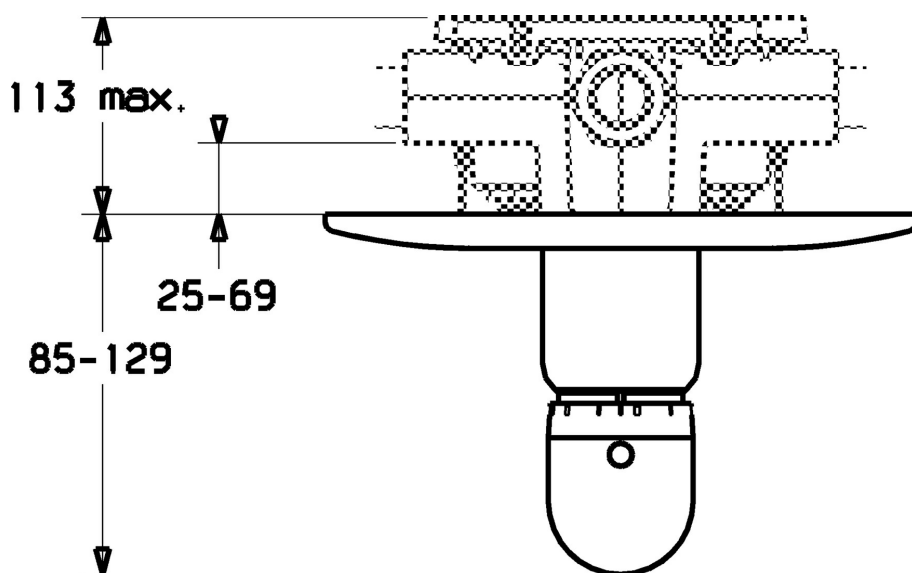

EAN: 4015474683600
static.hansa.com/08659195

- Řešení pro sprchy
- Termostatická, Sada pro konečnou montáž
- Podomítková instalace
- Chrom
- Rukojeť regulátoru teploty
- Termostatická kartuše pro ovládání teploty

Technické údaje

Technické vlastnosti

Zdroj teplé vody	max. +80°C
Pracovní tlak	1-10 bar

Předpisy

Norma EN	EN 1111
----------	---------

Náhradní díly

SP08659195

	Název	Kód
1	Kryt příruby Ušlechtilá mosaz Ukončeno	59911557
1	Kryt příruby Bílá Ukončeno	59911555
1	Kryt příruby Ukončeno	59911553
1.1	Krytka Chrom/saténová Ukončeno	59911565
1.1	Krytka Ušlechtilá mosaz Ukončeno	59911568
1.1	Krytka Zlatá Ukončeno	59911569
1.1	Krytka	59911564
1.3	Šroub, M5x65	59904847
1.3	Šroub, M5x65 Bílá Ukončeno	59906672
1.3	Šroub, M5x65 Zlatá Ukončeno	59904849
3	Ovladač regulátoru teploty	59910304
3	Ovladač regulátoru teploty Bílá Ukončeno	59910306
3	Ovladač regulátoru teploty Chrom/saténová Ukončeno	59910305
3.1	Šroub, M6x9.5	59901609
N.I.	Nástavec-sada, 35 mm	59911438