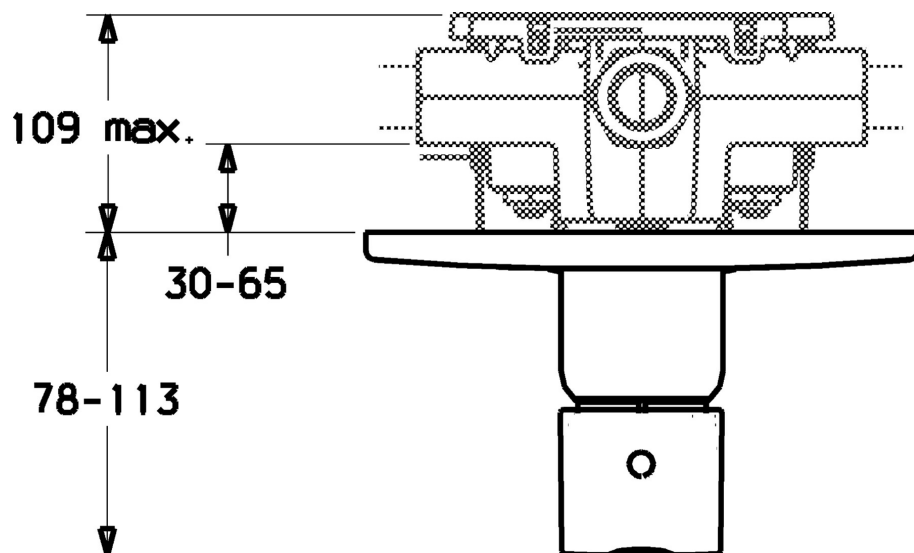

EAN: 4015474105348
static.hansa.com/08659145

- Riešenia pre sprchy
- Termostatická, Sada pre konečnú montáž
- Podomietková inštalácia
- Chróm
- Rukoväť regulátora teploty vody
- Bezpečnostná poisťka proti obareniu pri 38 °C
- Termostatická kartuša pre ovládanie teploty
- Gulatá rozeta, Vonkajšia ružica pripevnená skrutkami, Krycia objímka

Technické údaje

Technické vlastnosti

Dodávka teplej vody	max. +80°C
Pracovný tlak	1-10 bar

Predpisy

Norma EN	EN 1111
----------	----------------

Náhradné diely

SP08659145

	Názov	Kód
1	Krycí diel, d 188 mm	59912124
1.1	Krytka Ukončené	59912540
1.3	Skrutka, M5x65	59904847
1.5	Gumové tesnenie	59912232
3	Rukoväť regulátora teploty Ukončené	59912796
3.1	Skrutka, M6x9.5	59901609
3.2	Vymedzovacia vložka	59911840
N.I.	Nadstavňný segment, 35 mm	59912459