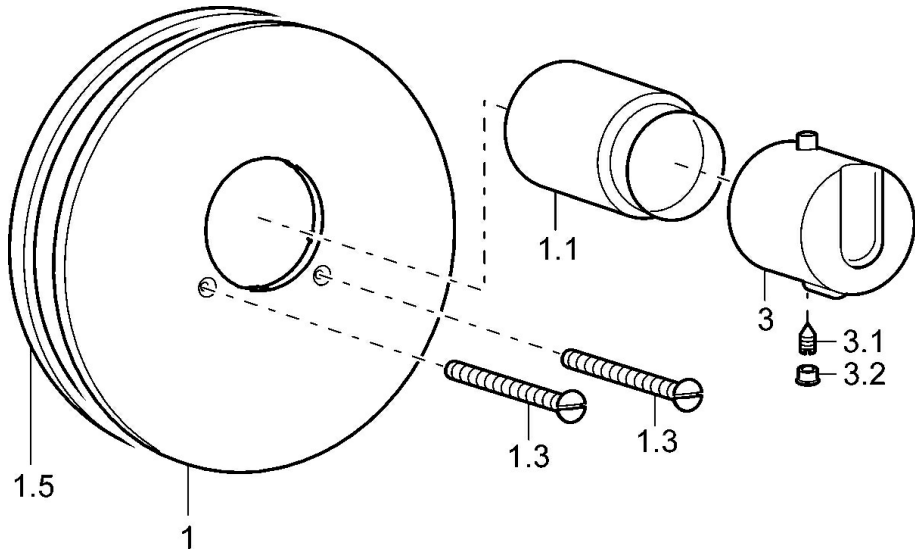

EAN: 4015474105348
static.hansa.com/08659145

- Riešenia pre sprchy
- Termostatická, Sada pre konečnú montáž
- Podomietková inštalácia
- Chróm
- Rukoväť regulátora teploty vody
- Bezpečnostná poisťka proti obareniu pri 38 °C
- Termostatická kartuša pre ovládanie teploty
- Gulatá rozeta, Vonkajšia ružica pripevnená skrutkami, Krycia objímka

Technické údaje

Technické vlastnosti

Dodávka teplej vody	max. +80°C
Pracovný tlak	1-10 bar

Predpisy

Norma EN	EN 1111
----------	----------------

Náhradné diely

SP08659145

	Názov	Kód
1	Krycí diel, d 188 mm	59912124
1.1	Krytka Ukončené	59912540
1.3	Skrutka, M5x65	59904847
1.5	Gumové tesnenie	59912232
3	Rukoväť regulátora teploty Ukončené	59912796
3.1	Skrutka, M6x9.5	59901609
3.2	Vymedzovacia vložka	59911840
N.I.	Nadstavňný segment, 35 mm	59912459