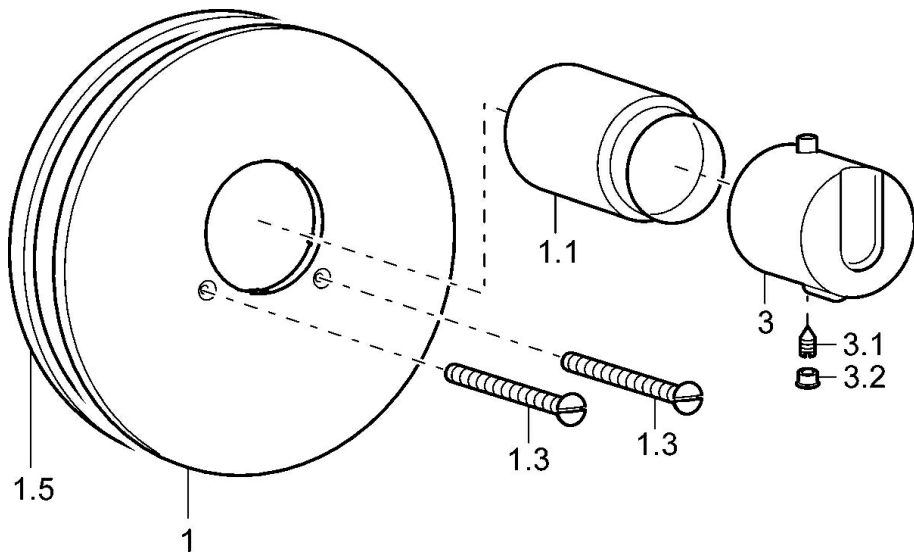

EAN: 4015474105348
static.hansa.com/08659145

- Douche oplossingen
- Thermostatisch, Afbouwset
- Wandmontage voor inbouwunit
- Chrom
- Temperatuurgreep
- Veiligheidsblokkering tegen verbranden bij 38 °C
- Thermostatische temperatuurregeling
- Ronde rozet, Rozet met schroeven, Huls

Technische gegevens

Technische eigenschappen

Warmwatertoevoer	max. +80°C
Werkdruk	1-10 bar

Voorschriften

EN-norm	EN 1111
---------	---------

Reserveonderdelen

SP08659145

	Naam	Code
1	Afdekplaat, d 188 mm Chroom	59912124
1.1	Kap Chroom Stopgezet	59912540
1.3	Schroef, M5x65 Chroom	59904847
1.5	Rubberen pakking	59912232
3	Temperatuur hendel Chroom Stopgezet	59912796
3.1	Schroef, M6x9.5	59901609
3.2	Binnendeel temperatuurhendel Chroom	59911840
N.I.	Inbouwverlengstuk compleet, 35 mm	59912459