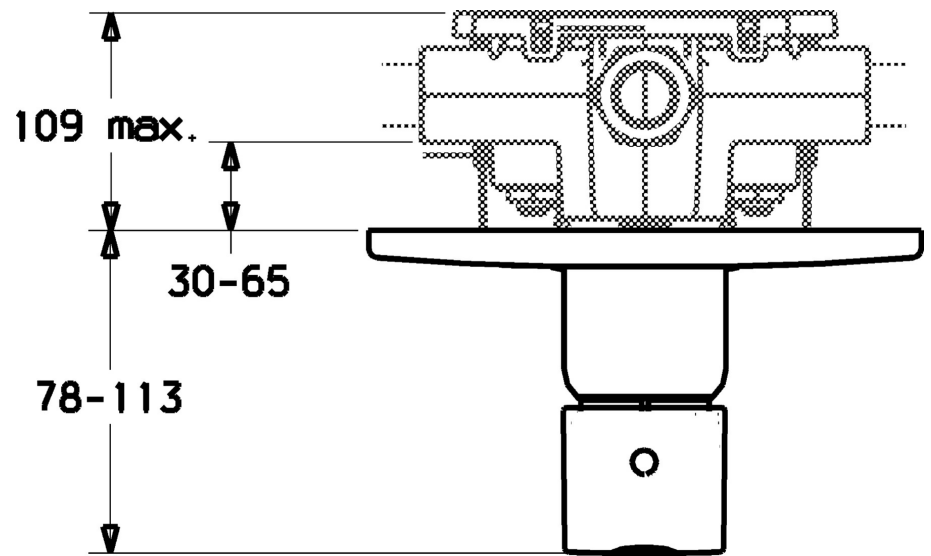

EAN: 4015474105348
static.hansa.com/08659145

- Douche oplossingen
- Thermostatisch, Afbouwset
- Wandmontage voor inbouwunit
- Chrom
- Temperatuurgreep
- Veiligheidsblokkering tegen verbranden bij 38 °C
- Thermostatische temperatuurregeling
- Ronde rozet, Rozet met schroeven, Huls

Technische gegevens

Technische eigenschappen

Warmwatertoevoer	max. +80°C
Werkdruk	1-10 bar

Voorschriften

EN-norm	EN 1111
---------	---------

Reserveonderdelen

SP08659145

	Naam	Code
1	Afdekplaat, d 188 mm Chroom	59912124
1.1	Kap Chroom Stopgezet	59912540
1.3	Schroef, M5x65 Chroom	59904847
1.5	Rubberen pakking	59912232
3	Temperatuur hendel Chroom Stopgezet	59912796
3.1	Schroef, M6x9.5	59901609
3.2	Binnendeel temperatuurhendel Chroom	59911840
N.I.	Inbouwverlengstuk compleet, 35 mm	59912459