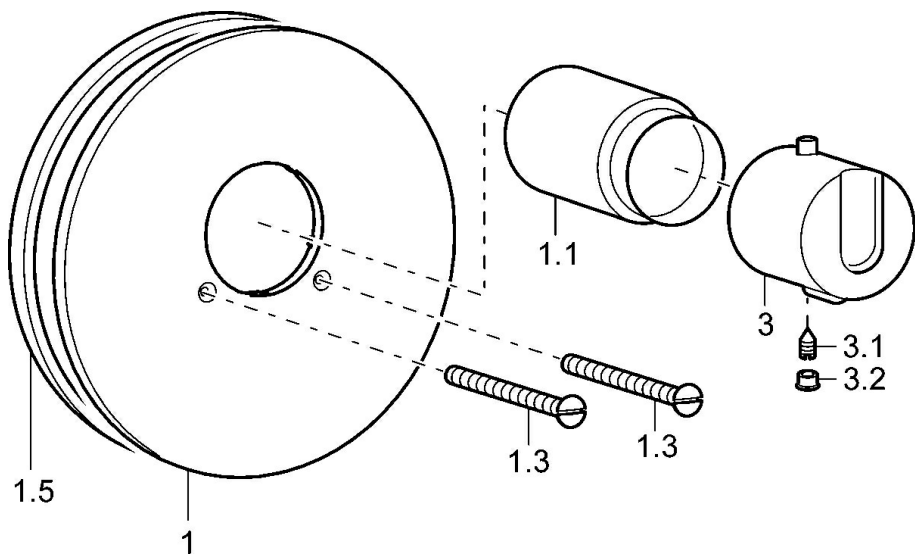

EAN: 4015474105348
static.hansa.com/08659145

- Soluzioni doccia
- Termostatico, Set esterno
- Montaggio a parete con unità d'incasso
- Cromo
- Manopola di regolazione temperatura
- Blocco di sicurezza antiscottature a 38 °C
- Regolazione termostatica della temperatura
- Placca rotonda, Set esterno fissato con viti, Canotto e leva

Dati tecnici

Caratteristiche tecniche

Fornitura di acqua calda	max. +80°C
Pressione di esercizio	1-10 bar

Norme

Standard EN	EN 1111
-------------	---------

Parti di ricambio

SP08659145

	Nome	Codice
1	Piastra, d 188 mm Cromo	59912124
1.1	Cappuccio Cromo Fuori produzione	59912540
1.3	Screw, M5x65 Cromo	59904847
1.5	Guarnizione di gomma	59912232
3	Maniglia per regolazione della temperatura Cromo Fuori produzione	59912796
3.1	Screw, M6x9.5	59901609
3.2	Spinotto Cromo	59911840
N.I.	Prolunga, 35 mm	59912459