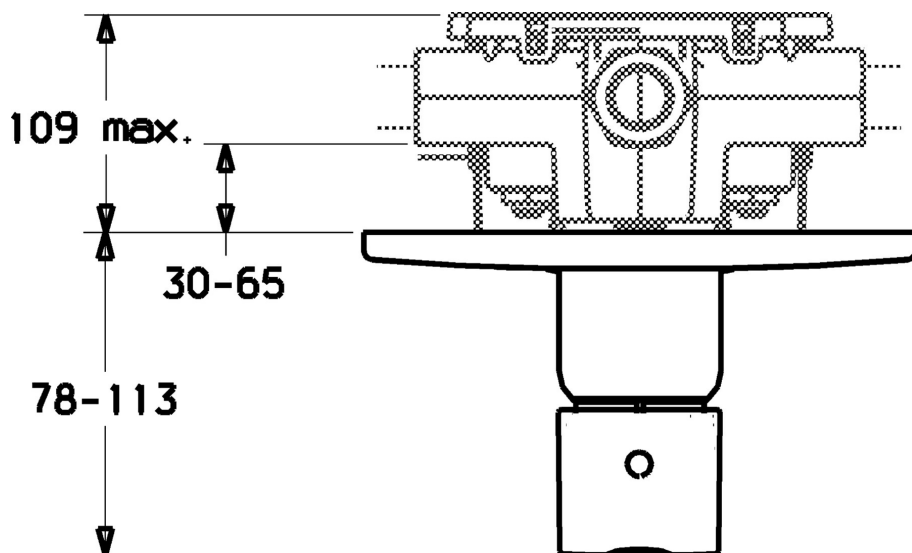

EAN: 4015474105348
static.hansa.com/08659145

- Soluzioni doccia
- Termostatico, Set esterno
- Montaggio a parete con unità d'incasso
- Cromo
- Manopola di regolazione temperatura
- Blocco di sicurezza antiscottature a 38 °C
- Regolazione termostatica della temperatura
- Placca rotonda, Set esterno fissato con viti, Canotto e leva

Dati tecnici

Caratteristiche tecniche

Fornitura di acqua calda	max. +80°C
Pressione di esercizio	1-10 bar

Norme

Standard EN	EN 1111
-------------	---------

Parti di ricambio

SP08659145

	Nome	Codice
1	Piastra, d 188 mm Cromo	59912124
1.1	Cappuccio Cromo Fuori produzione	59912540
1.3	Screw, M5x65 Cromo	59904847
1.5	Guarnizione di gomma	59912232
3	Maniglia per regolazione della temperatura Cromo Fuori produzione	59912796
3.1	Screw, M6x9.5	59901609
3.2	Spinotto Cromo	59911840
N.I.	Prolunga, 35 mm	59912459