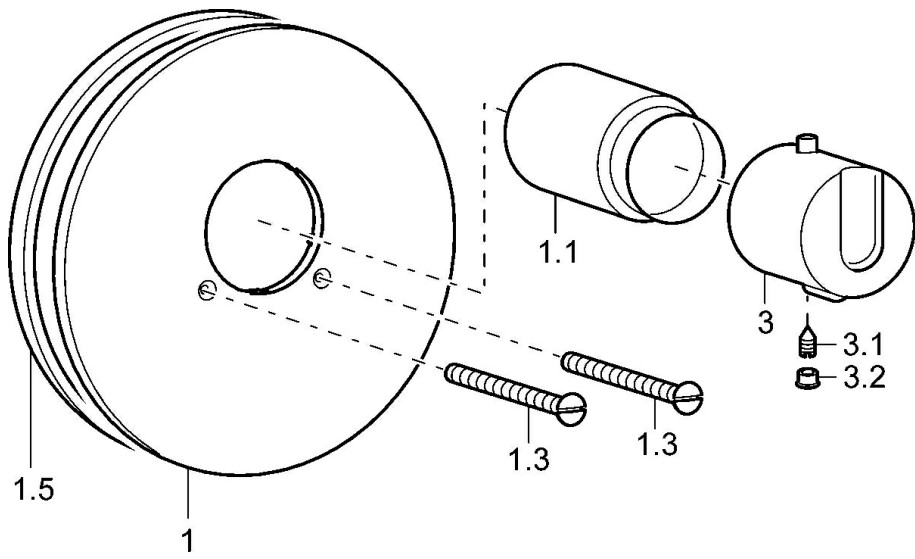

EAN: 4015474105348
static.hansa.com/08659145

- Solutions de douche
- Thermostatique, Kit de finition
- Montage mural encastré
- Chrome
- Poignée de régulation de la température
- Sécurité anti-brûlures à 38°C
- Cartouche thermostatique
- Rosace ronde, Rosaces avec vis, Manchon

Caractéristiques techniques

Caractéristiques techniques

Alimentation en eau chaude	max. +80°C
Pression de service	1-10 bar

Règlementations

Norme EN	EN 1111
----------	---------

Pièces de rechange

SP08659145

	Nom	Code
1	Rosaces, d 188 mm	59912124
1.1	Chape Arrêté	59912540
1.3	Vis, M5x65	59904847
1.5	Joint en caoutchouc	59912232
3	Croisillon réglage de température Arrêté	59912796
3.1	Vis, M6x9.5	59901609
3.2	Butée de réglage	59911840
N.I.	Rallonge pour mitigeur encastrés, 35 mm	59912459