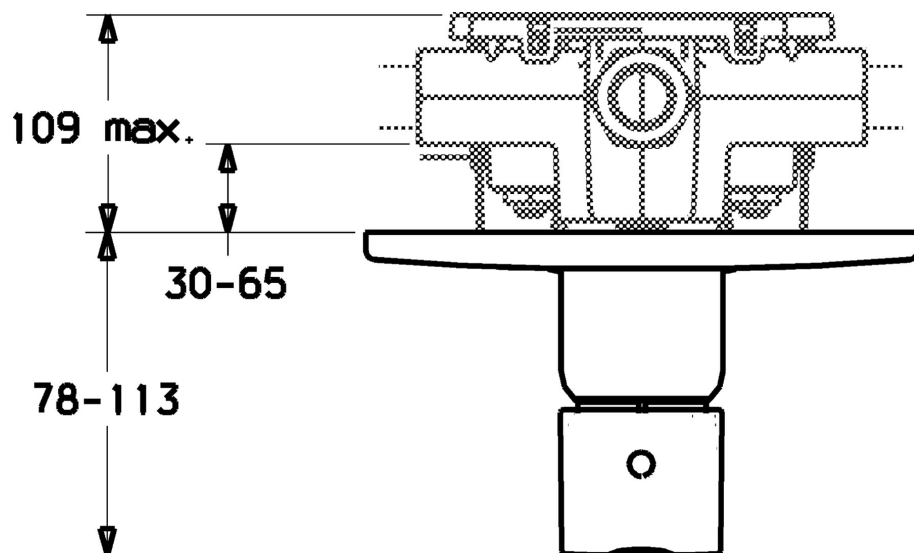

EAN: 4015474105348
static.hansa.com/08659145

- Solutions de douche
- Thermostatique, Kit de finition
- Montage mural encastré
- Chrome
- Poignée de régulation de la température
- Sécurité anti-brûlures à 38°C
- Cartouche thermostatique
- Rosace ronde, Rosaces avec vis, Manchon

Caractéristiques techniques

Caractéristiques techniques

Alimentation en eau chaude	max. +80°C
Pression de service	1-10 bar

Règlementations

Norme EN	EN 1111
----------	---------

Pièces de rechange

SP08659145

	Nom	Code
1	Rosaces, d 188 mm	59912124
1.1	Chape Arrêté	59912540
1.3	Vis, M5x65	59904847
1.5	Joint en caoutchouc	59912232
3	Croisillon réglage de température Arrêté	59912796
3.1	Vis, M6x9.5	59901609
3.2	Butée de réglage	59911840
N.I.	Rallonge pour mitigeur encastrés, 35 mm	59912459