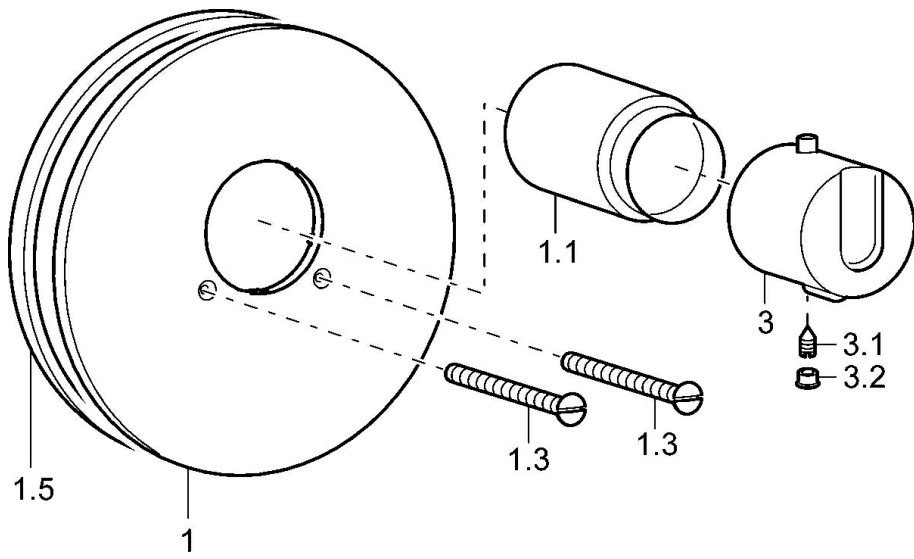

EAN: 4015474105348
static.hansa.com/08659145

- Dusche
- Thermostat, Fertigmontageset
- Wandmontage für Unterputz-Einbaukörper
- Chrom
- Temperatureinstellgriff
- Sicherheitssperre gegen Verbrühen bei 38°C
- Thermostatkartusche zur Temperaturreglung
- Rosette rund, Rosette mit Schrauben, Hülse

Technische Daten

Technische Eigenschaften

Warmwasserversorgung	max. +80°C
Arbeitsdruck	1-10 bar

Vorschriften

EN Standard	EN 1111
-------------	---------

Ersatzteile

SP08659145

	Name	Art.-Nr.
1	Deckplatte, d 188 mm	59912124
1.1	Abdeckkappe Ausgelaufen	59912540
1.3	Schraube, M5x65	59904847
1.5	Gummidichtung	59912232
3	Temperatur-Wählgriff Ausgelaufen	59912796
3.1	Schraube, M6x9.5	59901609
3.2	Abdeckstopfen	59911840
N.I.	Verlängerungssatz, 35 mm	59912459