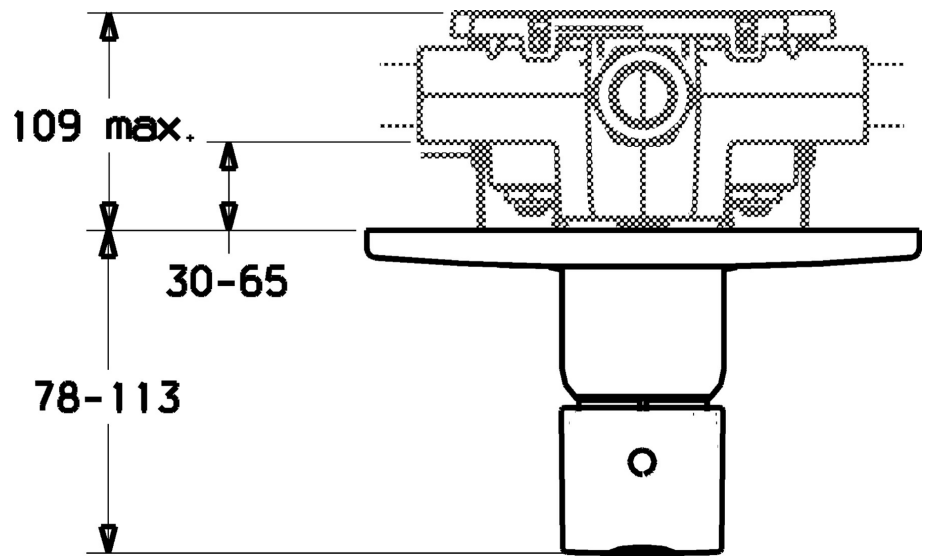

EAN: 4015474105348
static.hansa.com/08659145

- Dusche
- Thermostat, Fertigmontageset
- Wandmontage für Unterputz-Einbaukörper
- Chrom
- Temperatureinstellgriff
- Sicherheitssperre gegen Verbrühen bei 38°C
- Thermostatkartusche zur Temperaturreglung
- Rosette rund, Rosette mit Schrauben, Hülse

Technische Daten

Technische Eigenschaften

Warmwasserversorgung	max. +80°C
Arbeitsdruck	1-10 bar

Vorschriften

EN Standard	EN 1111
-------------	---------

Ersatzteile

SP08659145

	Name	Art.-Nr.
1	Deckplatte, d 188 mm	59912124
1.1	Abdeckkappe Ausgelaufen	59912540
1.3	Schraube, M5x65	59904847
1.5	Gummidichtung	59912232
3	Temperatur-Wählgriff Ausgelaufen	59912796
3.1	Schraube, M6x9.5	59901609
3.2	Abdeckstopfen	59911840
N.I.	Verlängerungssatz, 35 mm	59912459