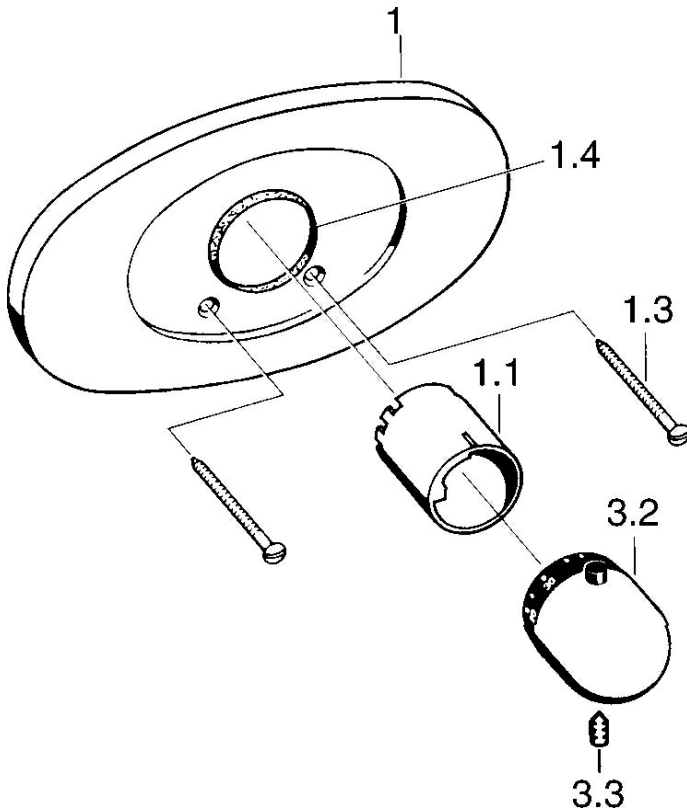

EAN: 4015474608825  
[static.hansa.com/08659105](https://static.hansa.com/08659105)

- Douche oplossingen
- Afbouwset
- Wandmontage voor inbouwunit
- Chrom
- Temperatuurgreep
- Veiligheidsblokkering tegen verbranden bij 38 °C
- Soft edge rozet, Rozet met schroeven, Huls
- Zonder omstelling

## Technische gegevens

### Technische eigenschappen

Warmwatertoevoer	<b>max. +80°C</b>
Werkdruk	<b>0.5-10 bar</b>

### SP08659105

	Naam	Code
1	Afdekscherm Chrom	59910039
1.1	Rosetten Chrom	59904915
1.3	Schroef, M5x65 Chrom	59904847
1.3	Schroef, M5x65 Goud Stopgezet	59904849
1.3	Schroef, M5x65 Wit Stopgezet	59906672
1.4	Ring Zwart	59911154
3.2	Temperatuur hendel Chrom/Satijn Stopgezet	59910305
3.2	Temperatuur hendel Wit Stopgezet	59910306
3.2	Temperatuur hendel Chrom	59910304
3.3	Schroef, M6x9.5	59901609
N.I.	Inbouwverlengstuk compleet, 35 mm Chrom	59901607