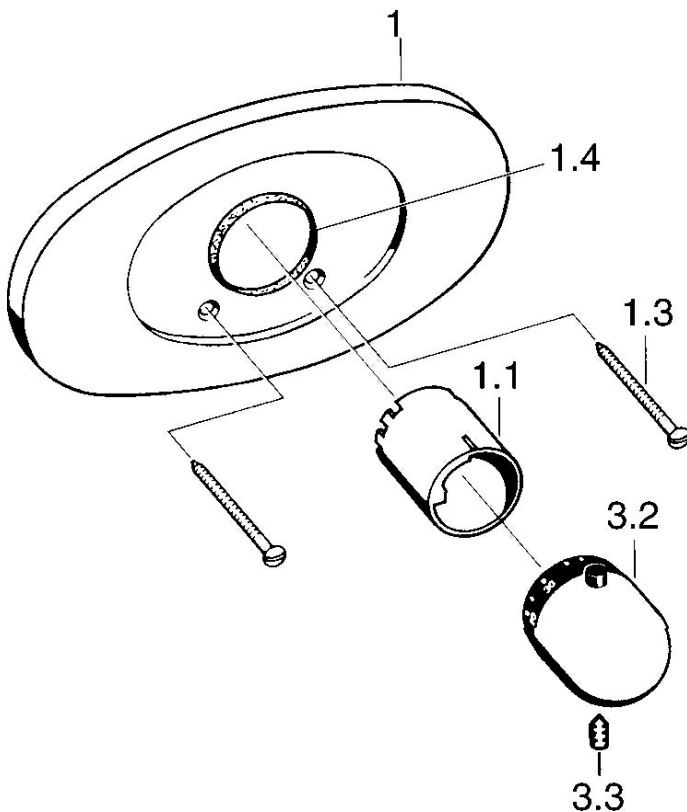

EAN: 4015474608825  
[static.hansa.com/08659105](http://static.hansa.com/08659105)

- Solutions de douche
- Kit de finition
- Montage mural encastré
- Chrome
- Poignée de régulation de la température
- Sécurité anti-brûlures à 38°C
- Rosace soft edge, Rosaces avec vis, Manchon
- Sans inverseur

## Caractéristiques techniques

### Pièces de rechange

### SP08659105

	Nom	Code
1	Rosaces	59910039
1.1	Rosace	59904915
1.3	Vis, M5x65	59904847
1.3	Vis, M5x65 Or Arrêté	59904849
1.3	Vis, M5x65 Blanc Arrêté	59906672
1.4	Anneau Noir	59911154
3.2	Croisillon réglage de température Chrome/Satin Arrêté	59910305
3.2	Croisillon réglage de température Blanc Arrêté	59910306
3.2	Croisillon réglage de température	59910304
3.3	Vis, M6x9.5	59901609
N.I.	Rallonge pour mitigeur encastrés, 35 mm	59901607