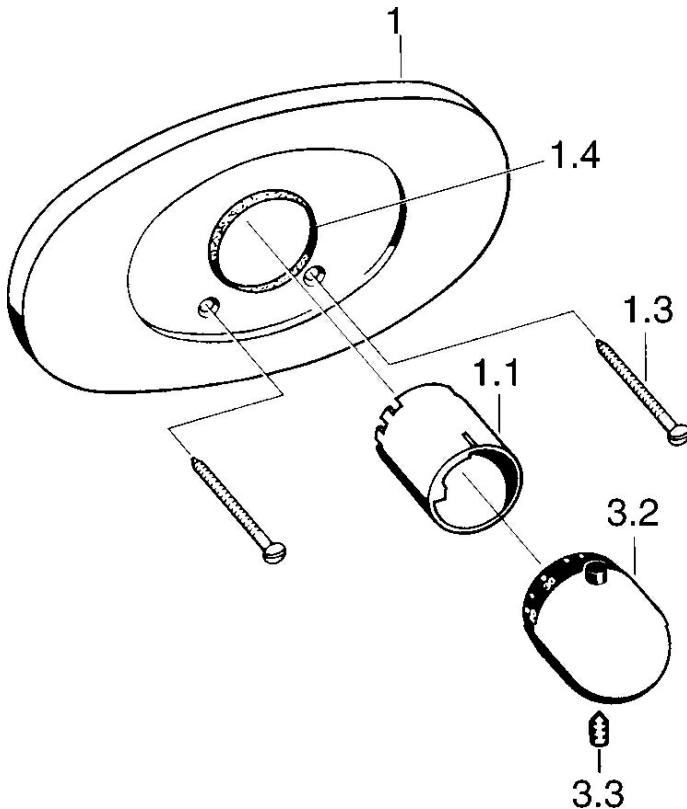

EAN: 4015474608825
static.hansa.com/08659105

- Dusche
- Fertigmontageset
- Wandmontage für Unterputz-Einbaukörper
- Chrom
- Temperatureinstellgriff
- Sicherheitssperre gegen Verbrühen bei 38°C
- Rosette soft edge, Rosette mit Schrauben, Hülse
- Ohne Umstellung

Technische Daten

Technische Eigenschaften

Warmwasserversorgung	max. +80°C
Arbeitsdruck	0.5-10 bar

Ersatzteile

SP08659105

	Name	Art.-Nr.
1	Rosette	59910039
1.1	Abdeckhülse	59904915
1.3	Schraube, M5x65	59904847
1.3	Schraube, M5x65 Gold Ausgelaufen	59904849
1.3	Schraube, M5x65 Weiss Ausgelaufen	59906672
1.4	Ring Schwarz	59911154
3.2	Temperatur-Wählgriff Chrom/Seidenmatt Ausgelaufen	59910305
3.2	Temperatur-Wählgriff Weiss Ausgelaufen	59910306
3.2	Temperatureinstellgriff	59910304
3.3	Schraube, M6x9.5	59901609
N.I.	Verlängerungssatz, 35 mm	59901607