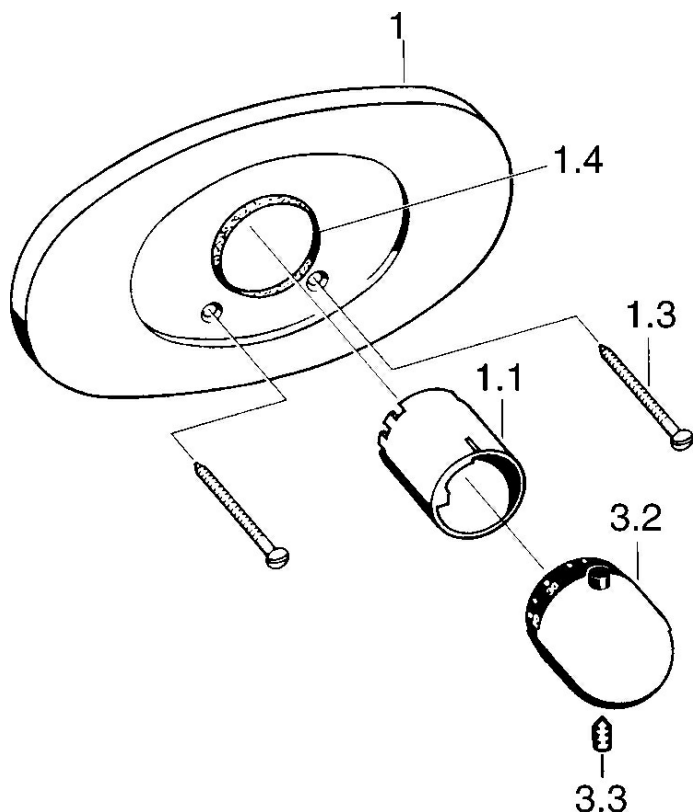

EAN: 4015474608825
static.hansa.com/08659105

- Řešení pro sprchy
- Sada pro konečnou montáž
- Podomítková instalace
- Chrom
- Rukojeť regulátoru teploty
- Bezpečnostní pojistka proti opaření při 38 °C
- Soft edge rozeta, Vnější růžice připevňovaná šrouby, Krycí objímka
- Bez přepínače

Technické údaje

Technické vlastnosti

Zdroj teplé vody	max. +80°C
Pracovní tlak	0.5-10 bar

Náhradní díly

SP08659105

	Název	Kód
1	Kryt příruby	59910039
1.1	Růžice	59904915
1.3	Šroub, M5x65	59904847
1.3	Šroub, M5x65 Zlatá Ukončeno	59904849
1.3	Šroub, M5x65 Bílá Ukončeno	59906672
1.4	Kroužek Černá	59911154
3.2	Ovladač regulátoru teploty Chrom/saténová Ukončeno	59910305
3.2	Ovladač regulátoru teploty Bílá Ukončeno	59910306
3.2	Ovladač regulátoru teploty	59910304
3.3	Šroub, M6x9.5	59901609
N.I.	Nástavec-sada, 35 mm	59901607