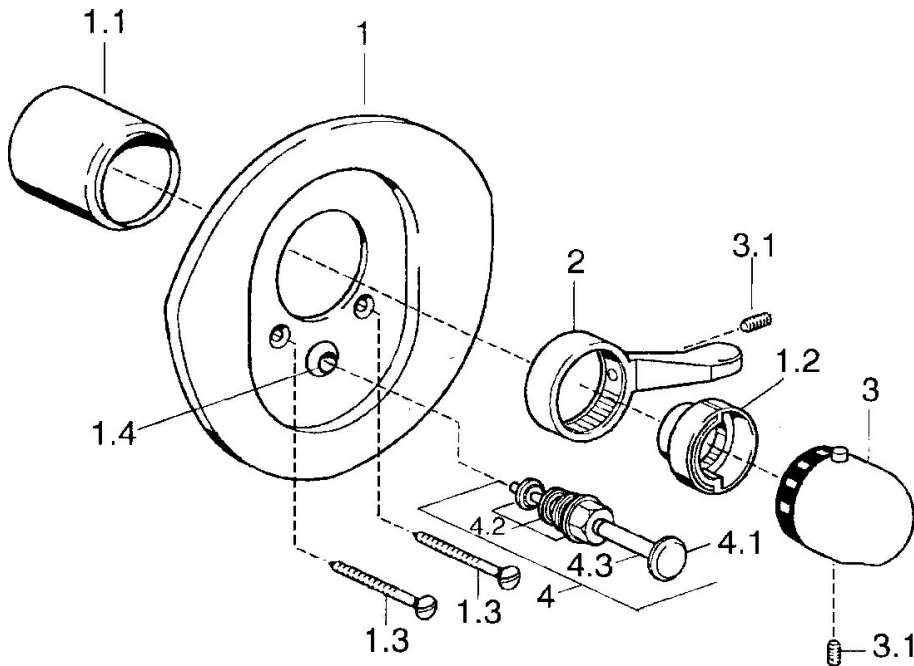

EAN: 4015474683471  
[static.hansa.com/08649195](https://static.hansa.com/08649195)

- Sprcha a vaňa
- Termostatická
- Podomietková inštalácia
- Chróm
- Rukoväť regulátora teploty vody
- Termostatická kartuša pre ovládanie teploty

### SP08649195

	Názov	Kód
1	Kryt príruby Chróm/Zlatá Ukončené	59911547
1	Kryt príruby Biela Ukončené	59911544
1	Kryt príruby Chróm/Saténová Ukončené	59911543
1	Kryt príruby Ukončené	59911542
1.1	Krytka Zlatá Ukončené	59911575
1.1	Krytka Biela Ukončené	59911572
1.1	Krytka	59911570
1.2	Temperature adjustment limiter	59906355
1.2	Temperature adjustment limiter Zlatá Ukončené	59905713
1.2	Temperature adjustment limiter Ušľachtilá mosadz Ukončené	59906926
1.3	Skrutka, M5x65	59904847
1.3	Skrutka, M5x65 Zlatá Ukončené	59904849
1.3	Skrutka, M5x65 Biela Ukončené	59906672
1.4	Krytka Eko drez-kapna	59904846
1.2	Ovládacia rukoväť Chróm/Saténová Ukončené	59906135
2	Ovládacia rukoväť Biela Ukončené	59906138
2	Ovládacia rukoväť	59905722
2	Ovládacia rukoväť Aranja Ukončené	59910312
3	Rukoväť regulátora teploty Chróm/Saténová Ukončené	59910305
3	Rukoväť regulátora teploty Biela Ukončené	59910306
3	Rukoväť regulátora teploty	59910304
3.1	Skrutka, M6x9.5	59901609
4	Prepínač Ušľachtilá mosadz Ukončené	59910904
4	Prepínač Biela Ukončené	59910901
4	Prepínač	59911156
4	Prepínač Zlatá Ukončené	59906392
4.2	Tesnenie sada	59904791
4.3	O-krúžok, d 4x1	59902331
N.I.	Nadstavňý segment, 35 mm	59911438