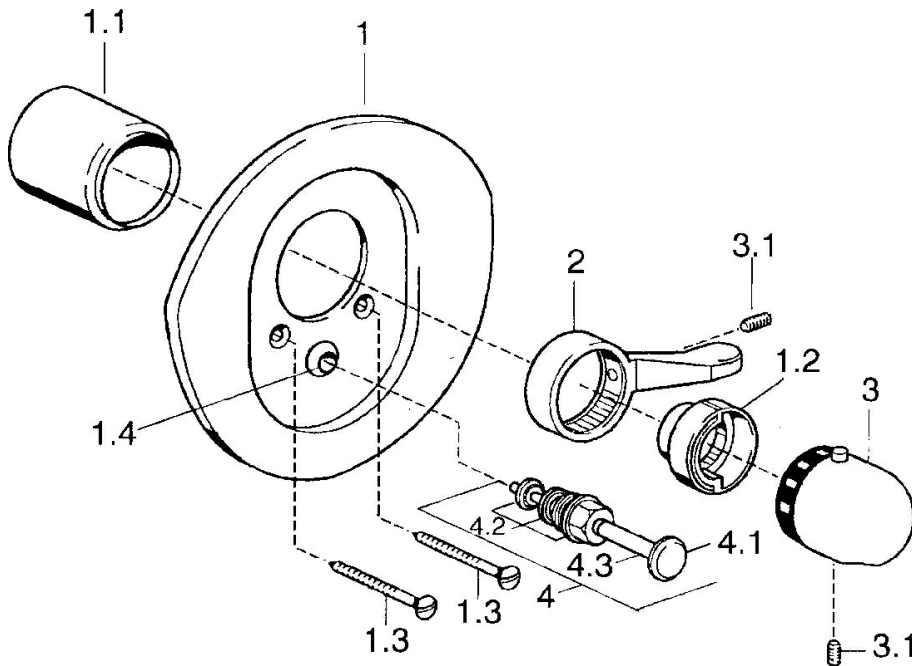

EAN: 4015474683471
static.hansa.com/08649195

- Bad en douche
- Thermostatisch
- Wandmontage voor inbouwunit
- Chroom
- Temperatuurgreep
- Thermostatische temperatuurregeling

Technische gegevens

Technische eigenschappen

Warmwatertoevoer	max. +80°C
Werkdruk	1-10 bar

Voorschriften

EN-norm	EN 1111
---------	----------------

Reserveonderdelen

SP08649195

	Naam	Code
1	Afdekplaat Chroom/Goud Stopgezet	59911547
1	Afdekplaat Wit Stopgezet	59911544
1	Afdekplaat Chroom/Satijn Stopgezet	59911543
1	Afdekplaat Chroom Stopgezet	59911542
1.1	Kap Goud Stopgezet	59911575
1.1	Kap Wit Stopgezet	59911572
1.1	Kap Chroom	59911570
1.2	Temperature adjustment limiter Chroom	59906355
1.2	Temperature adjustment limiter Goud Stopgezet	59905713
1.2	Temperature adjustment limiter Edelmessing Stopgezet	59906926
1.3	Schroef, M5x65 Chroom	59904847
1.3	Schroef, M5x65 Goud Stopgezet	59904849
1.3	Schroef, M5x65 Wit Stopgezet	59906672
1.4	Kapmet begrenzer keuken	59904846
1.2	Hendel Chroom/Satijn Stopgezet	59906135
2	Hendel Wit Stopgezet	59906138
2	Hendel Chroom	59905722
2	Hendel Aranja Stopgezet	59910312
3	Temperatuur hendel Chroom/Satijn Stopgezet	59910305
3	Temperatuur hendel Wit Stopgezet	59910306
3	Temperatuur hendel Chroom	59910304
3.1	Schroef, M6x9.5	59901609
4	Omsteller Edelmessing Stopgezet	59910904
4	Omsteller Wit Stopgezet	59910901
4	Omsteller Chroom	59911156
4	Omsteller Goud Stopgezet	59906392
4.2	Dichting	59904791
4.3	O-ring, d 4x1	59902331
N.I.	Inbouwverlengstuk compleet, 35 mm	59911438