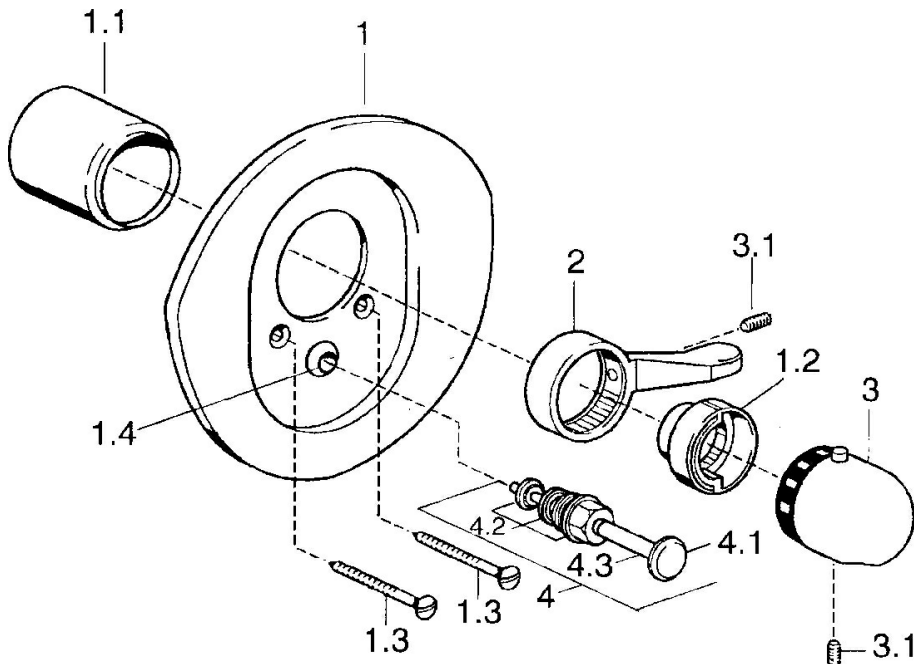

EAN: 4015474683471
static.hansa.com/08649195

- Sprcha & vana
- Termostatická
- Podomítková instalace
- Chrom
- Rukojeť regulátoru teploty
- Termostatická kartuše pro ovládání teploty

Technické údaje

Technické vlastnosti

Zdroj teplé vody	max. +80°C
Pracovní tlak	1-10 bar

Předpisy

Norma EN	EN 1111
----------	----------------

Náhradní díly

SP08649195

	Název	Kód
1	Kryt příruby Chrom/Zlatá Ukončeno	59911547
1	Kryt příruby Bílá Ukončeno	59911544
1	Kryt příruby Chrom/saténová Ukončeno	59911543
1	Kryt příruby Ukončeno	59911542
1.1	Krytka Zlatá Ukončeno	59911575
1.1	Krytka Bílá Ukončeno	59911572
1.1	Krytka	59911570
1.2	Temperature adjustment limiter	59906355
1.2	Temperature adjustment limiter Zlatá Ukončeno	59905713
1.2	Temperature adjustment limiter Ušlechtilá mosaz Ukončeno	59906926
1.3	Šroub, M5x65	59904847
1.3	Šroub, M5x65 Zlatá Ukončeno	59904849
1.3	Šroub, M5x65 Bílá Ukončeno	59906672
1.4	Krytka Eko dřez	59904846
3.1	Páka Chrom/saténová Ukončeno	59906135
2	Páka Bílá Ukončeno	59906138
2	Páka	59905722
2	Páka Aranja Ukončeno	59910312
3	Ovladač regulátoru teploty Chrom/saténová Ukončeno	59910305
3	Ovladač regulátoru teploty Bílá Ukončeno	59910306
3	Ovladač regulátoru teploty	59910304
3.1	Šroub, M6x9.5	59901609
4	Přepínač Ušlechtilá mosaz Ukončeno	59910904
4	Přepínač Bílá Ukončeno	59910901
4	Přepínač	59911156
4	Přepínač Zlatá Ukončeno	59906392
4.2	Těsnící sada	59904791
4.3	O-kroužek, d 4x1	59902331
N.I.	Nástavec-sada, 35 mm	59911438