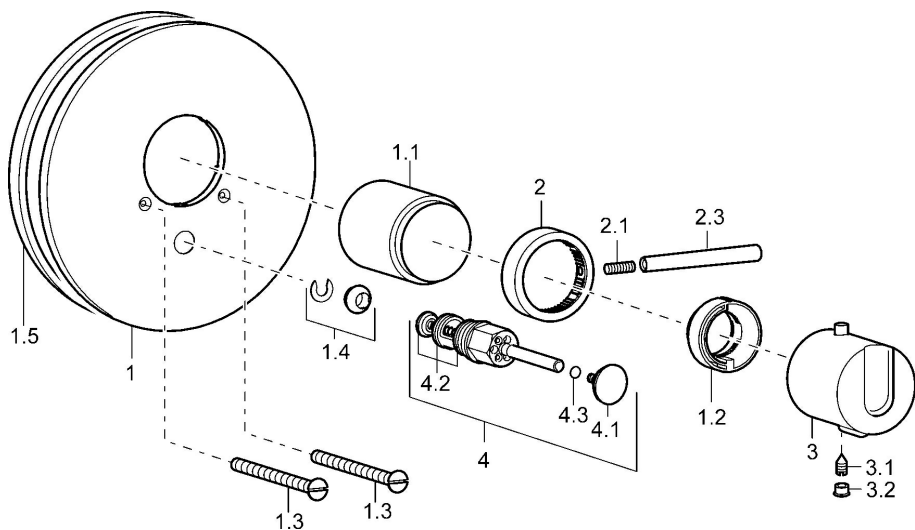

EAN: 4015474105317  
[static.hansa.com/08649145](http://static.hansa.com/08649145)

- Sprcha a vaňa
- Termostatická
- Podomietková inštalácia
- Chróm
- Rukoväť regulátora teploty vody, Rukoväť regulátora prietoku vody
- Termostatická kartuša pre ovládanie teploty

### SP08649145

Název	Kód
1 Krycí diel Ukončené	59912125
1.1 Krytka Ukončené	59912327
1.2 Temperature adjustment limiter	59906355
1.3 Skrutka, M5x65	59904847
1.4 Krytka Eko drez-kapna	59904846
1.5 Gumové tesnenie	59912232
2 Rukoväť regulátora prietoku vody	59912130
2.1 Skrutka, M6x20	59911228
2.3 Ovládacia rukoväť, 80 mm	59912128
3 Rukoväť regulátora teploty Ukončené	59912796
3.1 Skrutka, M6x9.5	59901609
3.2 Vymedzovacia vložka	59911840
4 Prepínač	59911156
4.2 Tesnenie sada	59904791
4.3 O-krúžok, d 4x1	59902331
N.I. Nadstavný segment, 35 mm	59911438