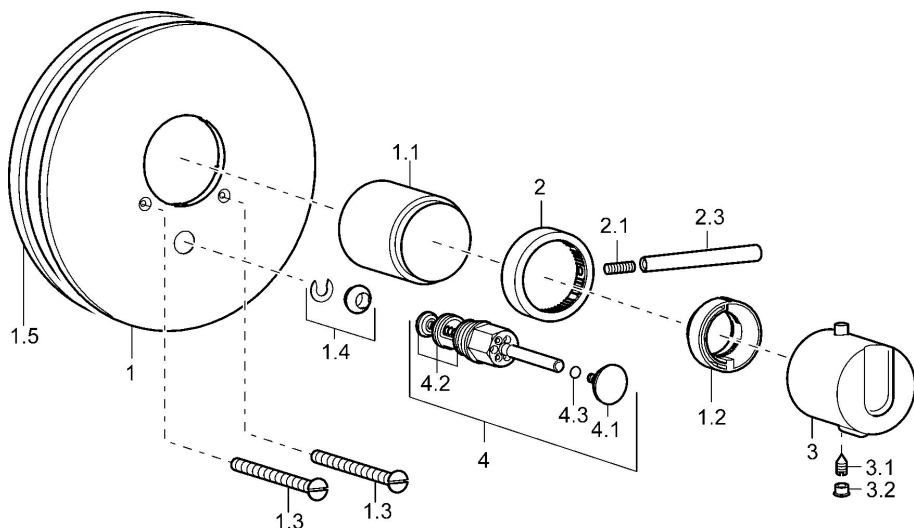

EAN: 4015474105317
static.hansa.com/08649145

- Sprcha & vana
- Termostatická
- Podomítková instalace
- Chrom
- Rukojeť regulátoru teploty, Rukojeť regulátoru průtoku
- Termostatická kartuše pro ovládání teploty

Technické údaje

Technické vlastnosti

Zdroj teplé vody **max. +80°C**
 Pracovní tlak **1-10 bar**

Předpisy

Norma EN **EN 1111**

Náhradní díly

SP08649145

Název	Kód
1 Krycí díl Ukončeno	59912125
1.1 Krytka Ukončeno	59912327
1.2 Temperature adjustment limiter	59906355
1.3 Šroub, M5x65	59904847
1.4 Krytka Eko dřez	59904846
1.5 Gumové těsnění	59912232
2 Rukojeť regulátoru průtoku	59912130
2.1 Šroub, M6x20	59911228
2.3 Páka, 80 mm	59912128
3 Ovladač regulátoru teploty Ukončeno	59912796
3.1 Šroub, M6x9.5	59901609
3.2 Vymezovací vložka	59911840
4 Přepínač	59911156
4.2 Těsnící sada	59904791
4.3 O-kroužek, d 4x1	59902331
N.I. Nástavec-sada, 35 mm	59911438