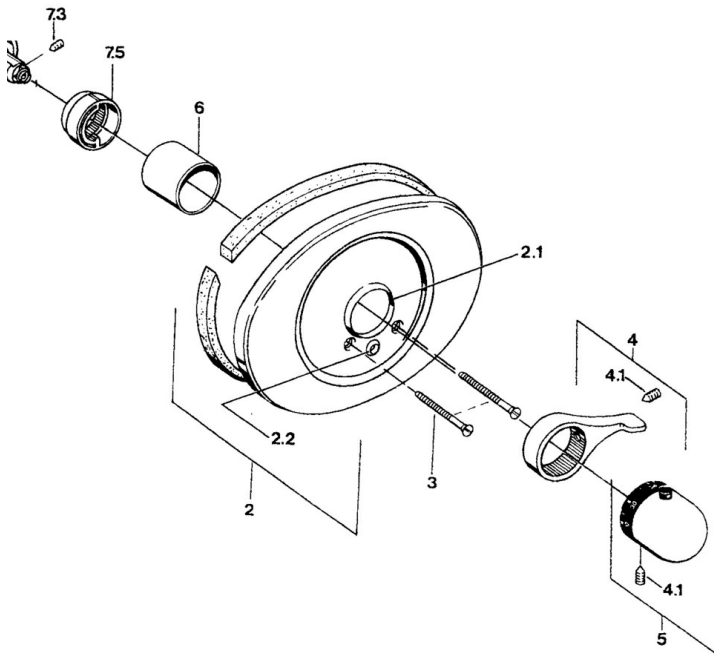

EAN: 4015474608740
static.hansa.com/08649105

- Bad en douche
- Afbouwset
- Wandmontage voor inbouwunit
- Chroom
- Temperatuurgreep

Technische gegevens

Technische eigenschappen

Warmwatertoevoer **max. +80°C**
 Werkdruk **0.5-10 bar**

Reserveonderdelen

SP08649105

	Naam	Code
2.1	Ring Zwart	59911154
2.2	Kapmet begrenzer keuken	59904846
3	Schroef, M5x65 Chroom	59904847
4	Hendel Chroom	59905722
4	Hendel Aranja Stopgezet	59910312
4	Hendel Wit Stopgezet	59906138
4	Hendel Chroom/Satijn Stopgezet	59906135
4.1	Schroef, M6x9.5	59901609
5	Temperatuur hendel Wit Stopgezet	59910306
5	Temperatuur hendel Chroom	59910304
5	Temperatuur hendel Chroom/Satijn Stopgezet	59910305
6	Rosassen	59904502
7.3	Schroef, M4x4	59901027
7.5	Temperature adjustment limiter Chroom	59906355
7.5	Temperature adjustment limiter Edelmessing Stopgezet	59906926