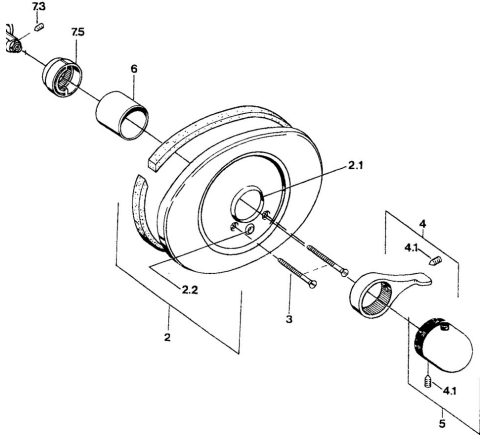

EAN: 4015474608740
static.hansa.com/08649105

- Bad en douche
- Afbouwset
- Wandmontage voor inbouwunit
- Chroom
- Temperatuurgreep

Technische gegevens

Technische eigenschappen

Warmwatertoevoer **max. +80°C**
 Werkdruk **0.5-10 bar**

Reserveonderdelen

SP08649105

	Naam	Code
2.1	Ring Zwart	59911154
2.2	Kapmet begrenzer keuken	59904846
3	Schroef, M5x65 Chroom	59904847
4	Hendel Chroom	59905722
4	Hendel Aranja Stopgezet	59910312
4	Hendel Wit Stopgezet	59906138
4	Hendel Chroom/Satijn Stopgezet	59906135
4.1	Schroef, M6x9.5	59901609
5	Temperatuur hendel Wit Stopgezet	59910306
5	Temperatuur hendel Chroom	59910304
5	Temperatuur hendel Chroom/Satijn Stopgezet	59910305
6	Rosassen	59904502
7.3	Schroef, M4x4	59901027
7.5	Temperature adjustment limiter Chroom	59906355
7.5	Temperature adjustment limiter Edelmessing Stopgezet	59906926