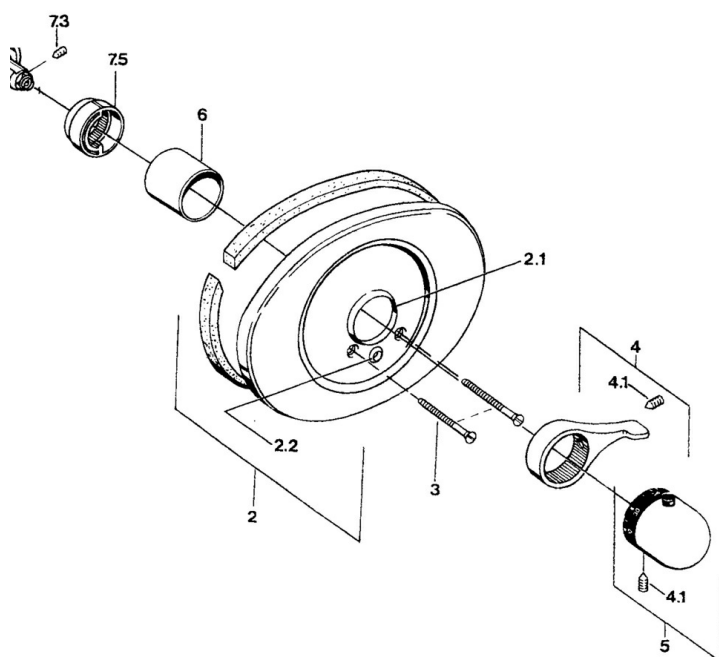

EAN: 4015474608740  
[static.hansa.com/08649105](http://static.hansa.com/08649105)

- Vasca & doccia
- Cromo
- Set esterno
- Manopola di regolazione temperatura
- Montaggio a parete con unità d'incasso

### Caratteristiche tecniche

Fornitura di acqua calda	max. +80°C
Pressione di esercizio	0.5-10 bar

## Parti di ricambio

### SP08649105

	Nome	Codice
2.1	Anello Nero	59911154
2.2	Pezzi di guida	59904846
3	Screw, M5x65 Cromo	59904847
4	Leva Cromo	59905722
4	Leva Aranja Fuori produzione	59910312
4	Leva Bianco Fuori produzione	59906138
4	Leva Cromo/Satinato Fuori produzione	59906135
4.1	Screw, M6x9.5	59901609
5	Maniglia per regolazione della temperatura Bianco Fuori produzione	59910306
5	Maniglia per regolazione della temperatura Cromo	59910304
5	Maniglia per regolazione della temperatura Cromo/Satinato Fuori produzione	59910305
6	Rosetta	59904502
7.3	Screw, M4x4	59901027
7.5	Temperature adjustment limiter Cromo	59906355
7.5	Temperature adjustment limiter Ottone lucido Fuori produzione	59906926