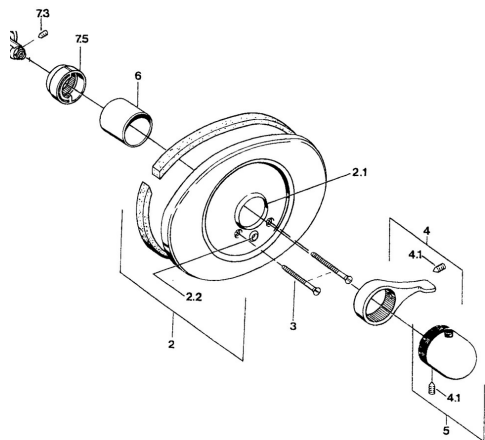

EAN: 4015474608740  
[static.hansa.com/08649105](http://static.hansa.com/08649105)

- Vasca & doccia
- Cromo
- Set esterno
- Manopola di regolazione temperatura
- Montaggio a parete con unità d'incasso

## Parti di ricambio

### SP08649105

	Nome	Codice
2.1	Anello Nero	59911154
2.2	Pezzi di guida	59904846
3	Screw, M5x65 Cromo	59904847
4	Leva Cromo	59905722
4	Leva Aranja Fuori produzione	59910312
4	Leva Bianco Fuori produzione	59906138
4	Leva Cromo/Satinato Fuori produzione	59906135
4.1	Screw, M6x9.5	59901609
5	Maniglia per regolazione della temperatura Bianco Fuori produzione	59910306
5	Maniglia per regolazione della temperatura Cromo	59910304
5	Maniglia per regolazione della temperatura Cromo/Satinato Fuori produzione	59910305
6	Rosetta	59904502
7.3	Screw, M4x4	59901027
7.5	Temperature adjustment limiter Cromo	59906355
7.5	Temperature adjustment limiter Ottone lucido Fuori produzione	59906926