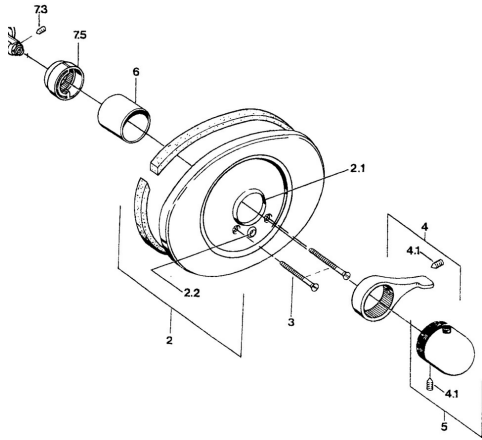

EAN: 4015474608740  
[static.hansa.com/08649105](http://static.hansa.com/08649105)

- Sprcha & vana
- Sada pro konečnou montáž
- Podomítková instalace
- Chrom
- Rukojeť regulátoru teploty

### SP08649105

	Název	Kód
2.1	Kroužek Černá	59911154
2.2	Krytka Eko dřez	59904846
3	Šroub, M5x65	59904847
4	Páka	59905722
4	Páka Aranja Ukončeno	59910312
4	Páka Bílá Ukončeno	59906138
4	Páka Chrom/saténová Ukončeno	59906135
4.1	Šroub, M6x9.5	59901609
5	Ovladač regulátoru teploty Bílá Ukončeno	59910306
5	Ovladač regulátoru teploty	59910304
5	Ovladač regulátoru teploty Chrom/saténová Ukončeno	59910305
6	Růžice	59904502
7.3	Šroub, M4x4	59901027
7.5	Temperature adjustment limiter	59906355
7.5	Temperature adjustment limiter Ušlechtilá mosaz Ukončeno	59906926