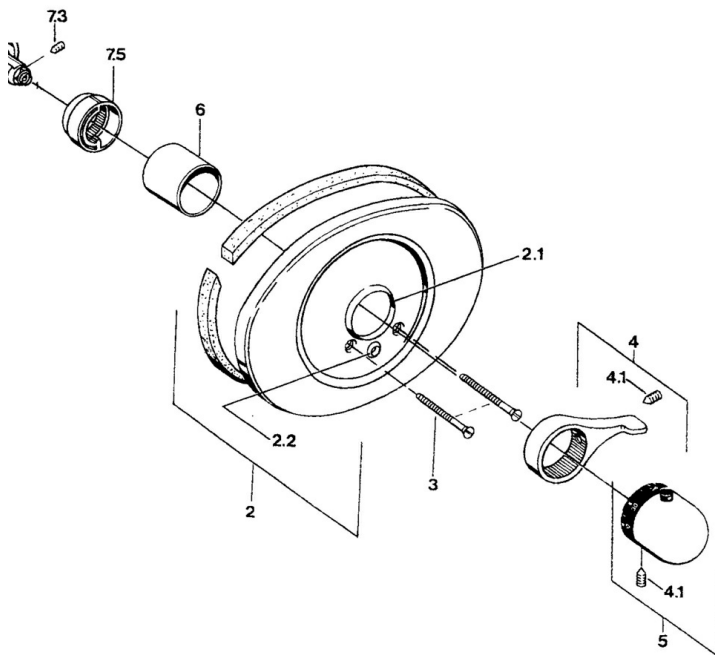

EAN: 4015474608740  
[static.hansa.com/08649105](http://static.hansa.com/08649105)

- Sprcha & vana
- Sada pro konečnou montáž
- Podomítková instalace
- Chrom
- Rukojeť regulátoru teploty

### Technické vlastnosti

Zdroj teplé vody **max. +80°C**  
 Pracovní tlak **0.5-10 bar**

### SP08649105

	Název	Kód
2.1	Kroužek Černá	59911154
2.2	Krytka Eko dřez	59904846
3	Šroub, M5x65	59904847
4	Páka	59905722
4	Páka Aranja Ukončeno	59910312
4	Páka Bílá Ukončeno	59906138
4	Páka Chrom/saténová Ukončeno	59906135
4.1	Šroub, M6x9.5	59901609
5	Ovladač regulátoru teploty Bílá Ukončeno	59910306
5	Ovladač regulátoru teploty	59910304
5	Ovladač regulátoru teploty Chrom/saténová Ukončeno	59910305
6	Růžice	59904502
7.3	Šroub, M4x4	59901027
7.5	Temperature adjustment limiter	59906355
7.5	Temperature adjustment limiter Ušlechtilá mosaz Ukončeno	59906926