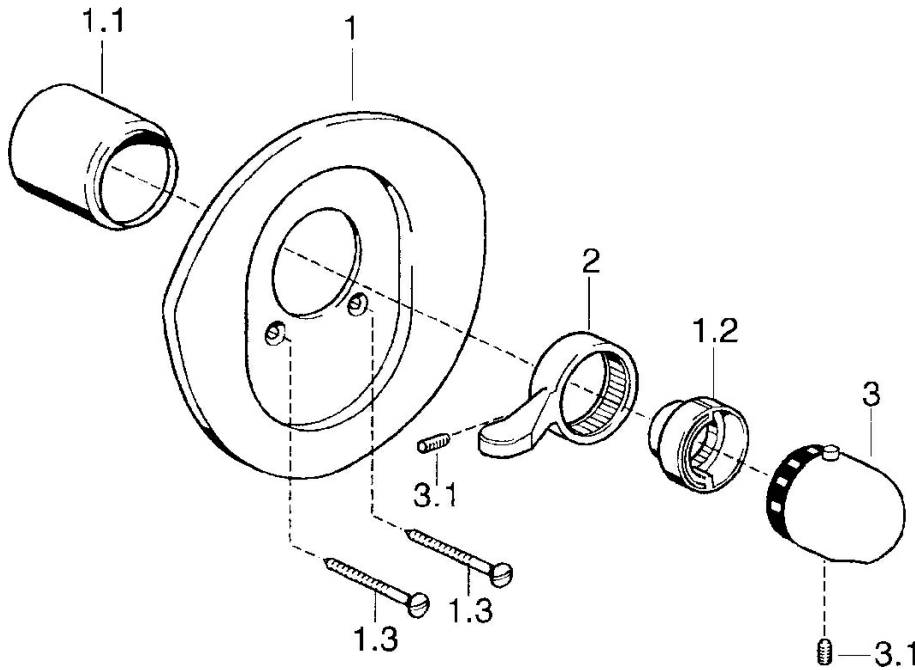

EAN: 4015474683334
static.hansa.com/08639195

- Douche oplossingen
- Thermostatisch, Afbouwset
- Wandmontage voor inbouwunit
- Chroom
- Temperatuurgreep
- Thermostatische temperatuurregeling

Technische gegevens

Technische eigenschappen

Warmwatertoevoer	max. +80°C
Werkdruk	1-10 bar

Voorschriften

EN-norm	EN 1111
---------	----------------

Reserveonderdelen

SP08639195

	Naam	Code
1	Afdekplaat Edelmessing Stopgezet	59911557
1	Afdekplaat Chroom Stopgezet	59911553
1	Afdekplaat Wit Stopgezet	59911555
1.1	Kap Wit Stopgezet	59911572
1.1	Kap Chroom	59911570
1.1	Kap Goud Stopgezet	59911575
1.2	Temperature adjustment limiter Goud Stopgezet	59905713
1.2	Temperature adjustment limiter Chroom	59906355
1.2	Temperature adjustment limiter Edelmessing Stopgezet	59906926
1.3	Schroef, M5x65 Chroom	59904847
1.3	Schroef, M5x65 Goud Stopgezet	59904849
1.3	Schroef, M5x65 Wit Stopgezet	59906672
2	Hendel Aranja Stopgezet	59910312
2	Hendel Chroom	59905722
2	Hendel Chroom/Satijn Stopgezet	59906135
2	Hendel Wit Stopgezet	59906138
3	Temperatuur hendel Chroom/Satijn Stopgezet	59910305
3	Temperatuur hendel Wit Stopgezet	59910306
3	Temperatuur hendel Chroom	59910304
3.1	Schroef, M6x9.5	59901609
N.I.	Inbouwverlengstuk compleet, 35 mm	59911438