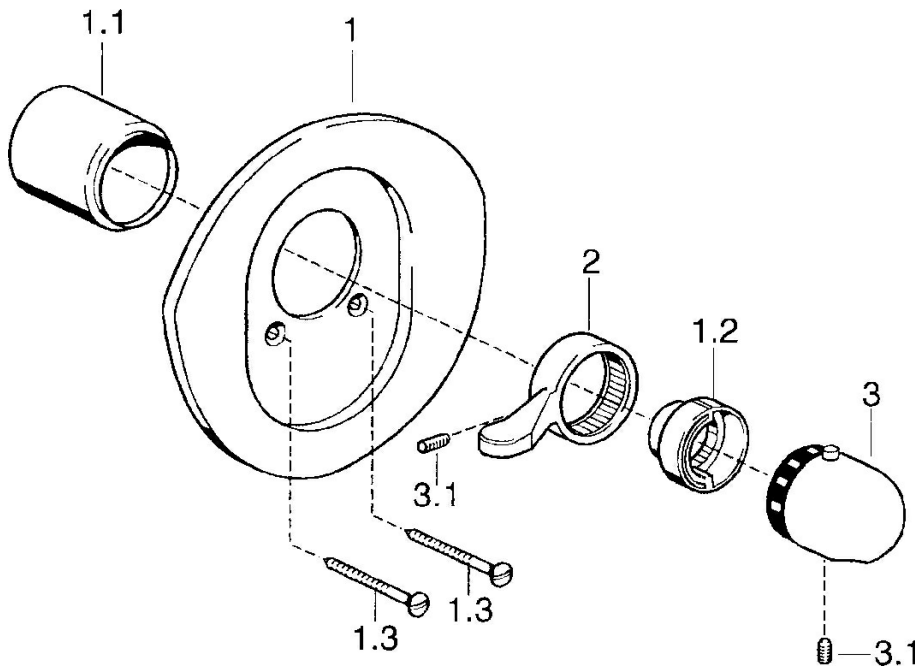

EAN: 4015474683334
static.hansa.com/08639195

- Soluzioni doccia
- Termostatico, Set esterno
- Montaggio a parete con unità d'incasso
- Cromo
- Manopola di regolazione temperatura
- Regolazione termostatica della temperatura

Dati tecnici

Caratteristiche tecniche

Fornitura di acqua calda	max. +80°C
Pressione di esercizio	1-10 bar

Norme

Standard EN	EN 1111
-------------	----------------

Parti di ricambio

SP08639195

	Nome	Codice
1	Piastra Ottone lucido Fuori produzione	59911557
1	Piastra Cromo Fuori produzione	59911553
1	Piastra Bianco Fuori produzione	59911555
1.1	Cappuccio Bianco Fuori produzione	59911572
1.1	Cappuccio Cromo	59911570
1.1	Cappuccio Oro Fuori produzione	59911575
1.2	Temperature adjustment limiter Oro Fuori produzione	59905713
1.2	Temperature adjustment limiter Cromo	59906355
1.2	Temperature adjustment limiter Ottone lucido Fuori produzione	59906926
1.3	Screw, M5x65 Cromo	59904847
1.3	Screw, M5x65 Oro Fuori produzione	59904849
1.3	Screw, M5x65 Bianco Fuori produzione	59906672
2	Leva Aranja Fuori produzione	59910312
2	Leva Cromo	59905722
2	Leva Cromo/Satinato Fuori produzione	59906135
2	Leva Bianco Fuori produzione	59906138
3	Maniglia per regolazione della temperatura Cromo/Satinato Fuori produzione	59910305
3	Maniglia per regolazione della temperatura Bianco Fuori produzione	59910306
3	Maniglia per regolazione della temperatura Cromo	59910304
3.1	Screw, M6x9.5	59901609
N.I.	Prolunga, 35 mm	59911438