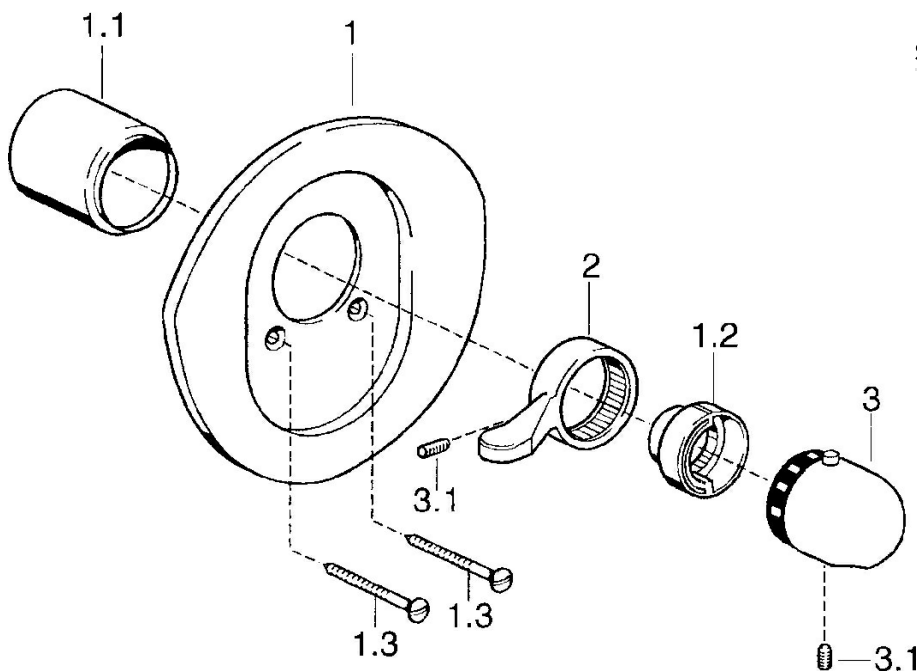

EAN: 4015474683334
static.hansa.com/08639195

- Řešení pro sprchy
- Termostatická, Sada pro konečnou montáž
- Podomítková instalace
- Chrom
- Rukojeť regulátoru teploty
- Termostatická kartuše pro ovládání teploty

Technické údaje

Technické vlastnosti

Zdroj teplé vody	max. +80°C
Pracovní tlak	1-10 bar

Předpisy

Norma EN	EN 1111
----------	---------

Náhradní díly

SP08639195

	Název	Kód
1	Kryt příruby Ušlechtilá mosaz Ukončeno	59911557
1	Kryt příruby Ukončeno	59911553
1	Kryt příruby Bílá Ukončeno	59911555
1.1	Krytka Bílá Ukončeno	59911572
1.1	Krytka	59911570
1.1	Krytka Zlatá Ukončeno	59911575
1.2	Temperature adjustment limiter Zlatá Ukončeno	59905713
1.2	Temperature adjustment limiter	59906355
1.2	Temperature adjustment limiter Ušlechtilá mosaz Ukončeno	59906926
1.3	Šroub, M5x65	59904847
1.3	Šroub, M5x65 Zlatá Ukončeno	59904849
1.3	Šroub, M5x65 Bílá Ukončeno	59906672
2	Páka Aranja Ukončeno	59910312
2	Páka	59905722
2	Páka Chrom/saténová Ukončeno	59906135
2	Páka Bílá Ukončeno	59906138
3	Ovladač regulátoru teploty Chrom/saténová Ukončeno	59910305
3	Ovladač regulátoru teploty Bílá Ukončeno	59910306
3	Ovladač regulátoru teploty	59910304
3.1	Šroub, M6x9.5	59901609
N.I.	Nástavec-sada, 35 mm	59911438